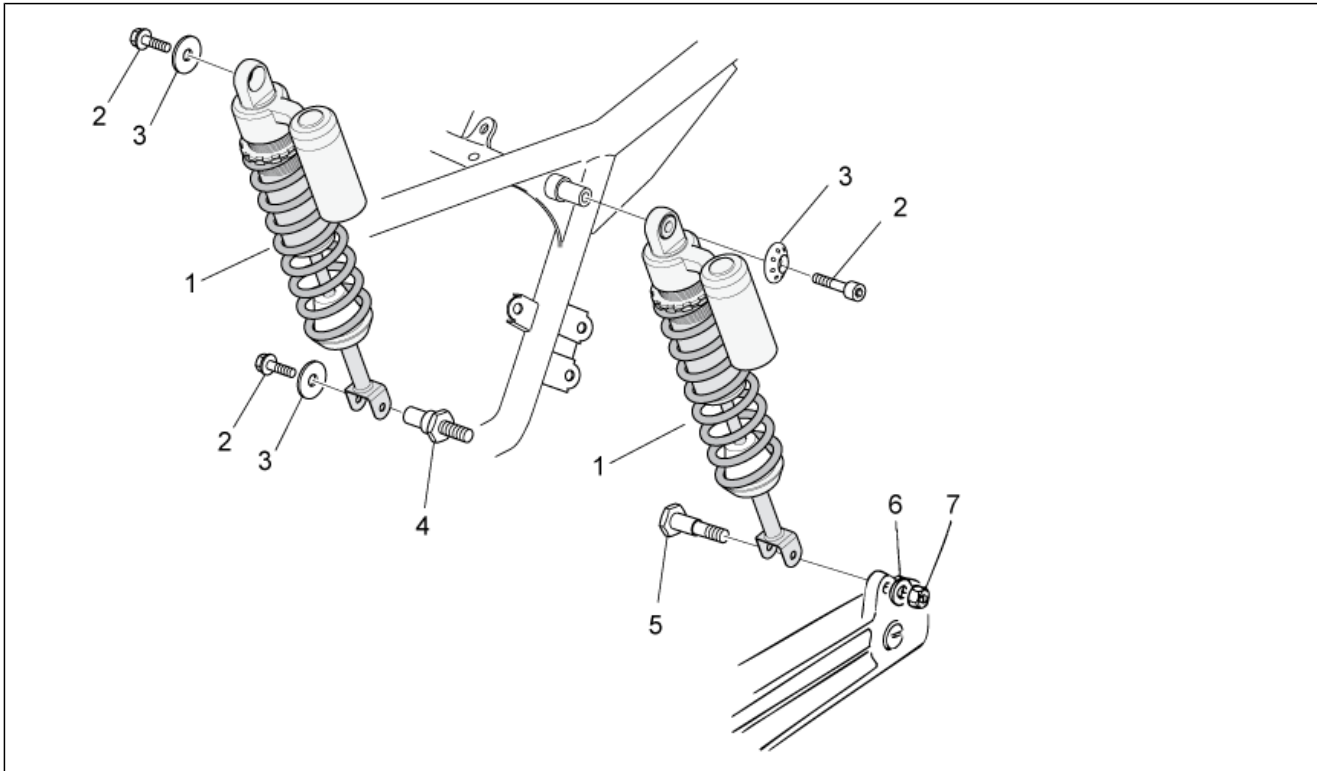

Groep	FRAME
Code	33.11
Beschrijving	Rear shock absorber
Revisie	1

Pos.	Code	Beschrijving	Aant.	Varianten
1	886675	Schokdemper acht.	2	
2	GU98692318	Binnenzeskantbout	3	
3	886630	Huls	3	
4	GU32555210	Pin	1	
5	GU32555211	Pin	1	
6	GU95129181	Sluitring gegolfd	1	
7	GU92630510	Moer M10x1,5	1