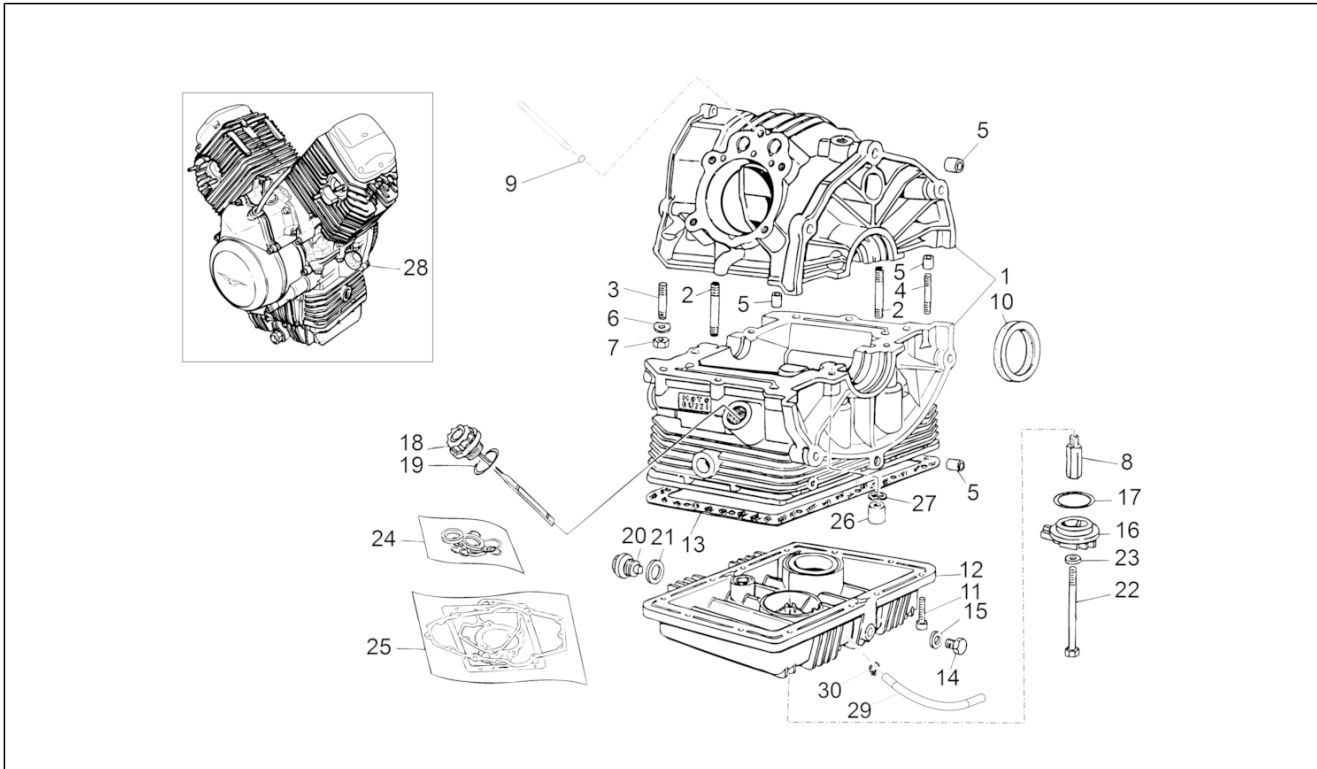

Groep	ENGINE
Code	34.34
Beschrijving	Crank-case
Revisie	1

Pos.	Code	Beschrijving	Aant.	Varianten
1	2A0002355	Onderstel motor cpl.	1	
2	GU96451560	Stiftbout	4	
3	GU96451430	Stiftbout	4	
4	GU96508055	Stiftbout	2	
5	GU19015020	Beslagring	4	
6	GU61270300	Elastische sluitring 8x15x0,3	6	
7	GU92606208	Moer M8x1,25	6	
8	GU19003800	Verbinding	1	
9	GU90706076	OR-ring	2	
10	886365	Dichtingsring	1	
11	GU98682325	Binnenzeskantbout M6x25	12	
12	976604	Oliecarter motor grijs	1	
13	887004	Pakking oliecarter	1	
14	GU31003766	Afvoerdop olie M10x1	1	
15	GU10528900	Pakking in aluminium	1	
16	976685	Bedekking	1	
17	GU90706444	OR-ring	1	
18	883826	Invoerdop olie	1	
19	GU90706281	OR-ring 28,24x2,62	1	
20	GU12003702	Afvoerdop olie	1	
21	GU95100709	Pakking 20,1x28x2	1	
22	GU27152885	Schroefbout	1	
23	GU12154200	Pakking 8,25x15x1	1	
24	GU32999510	Oliekeerringen-serie	1	
25	GU32999010	Pakkingen-serie	1	
26	GU13021900	Kolomv. moer	4	
27	GU95129180	Sluitring 10,5X18X0,8	4	
28	2L000240	Motor cpl. zonder versn.bak	1