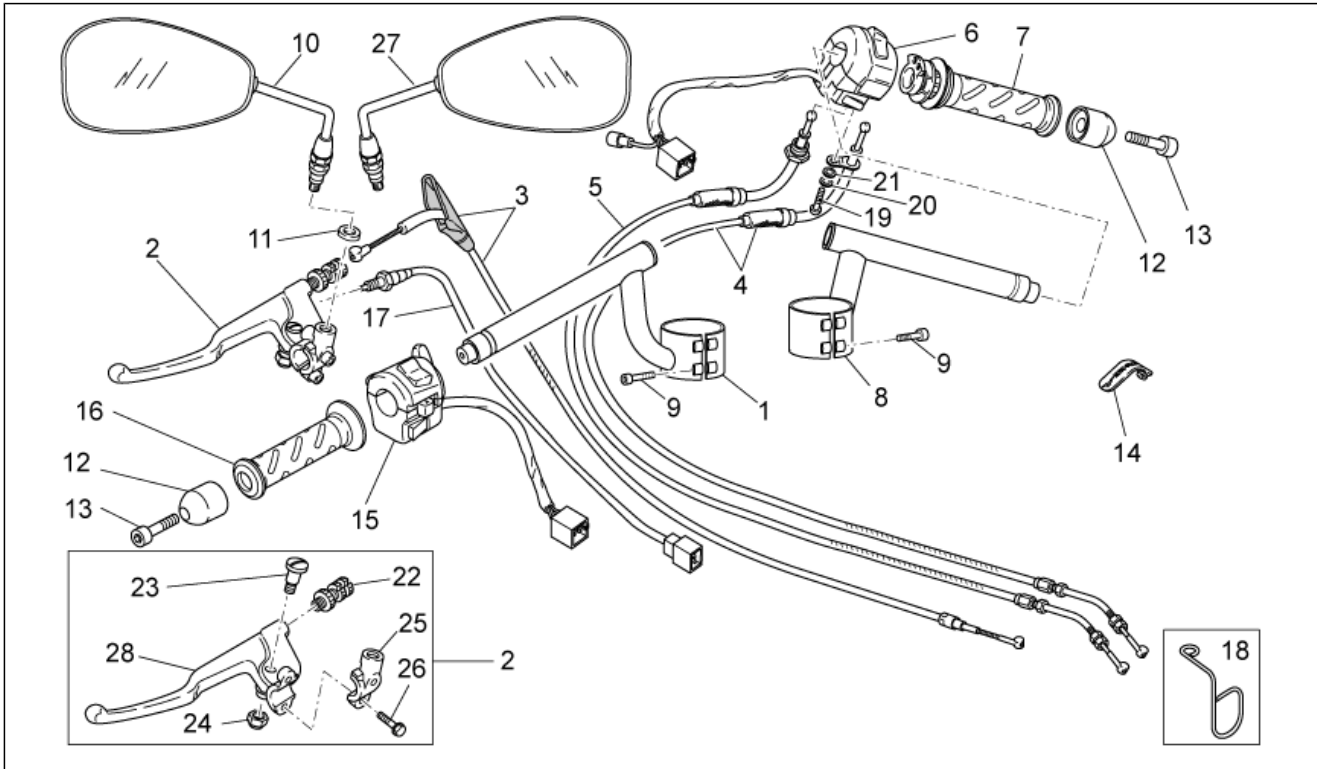

Groep	FRAME
Code	33.18
Beschrijving	Handlebar - Controls
Revisie	1

Pos.	Code	Beschrijving	Aant.	Varianten
1	B063317	Halfstuur li	1	
2	2B001300	Koppelingshendel cpl.	1	
3	2B001201	Kabel koppeling	1	
4	B063247	Kabel opening gas	1	
5	B063248	Kabel sluiting gas	1	
6	B063135	Schak.lichten re	1	
7	GU32603310	Handvat re	1	
8	B063326	Halfstuur re	1	
9	GU98692325	Binnenzeskantbout M6x25	4	
10	2B001049	Achteruitkijkspiegel li	1	
11	GU91181003	Afstandhouder 10,25X20X4	2	
12	GU32602860	Antitrilgewicht v.cromo	2	
13	GU98690335	Binnenzeskantbout	2	
14	GU01609630	Klemmetje L46 mm	2	
14	GU03609600	Klemmetje L36 mm	1	
15	B063975	Schak.lichten li	1	
16	GU32603010	Handvat li	1	
17	GU29759150	Schakelaar standaard	1	
18	AP8221172	Kabelgeleider	1	
19	GU98230510	Bolbout met binnenzeskant	1	
20	GU95008305	Sluitring 5,3X10X1	1	
21	GU95021105	Getande sluitring	1	
22	GU30602500	Register	1	
23	AP8213028	Bout	1	
24	AP8118490	Moer	1	
25	GU30601060	Klem	1	
26	GU97202325	Zeskantbout gefl.zwart M6x25	2	
27	2B001048	Achteruitkijkspiegel re	1