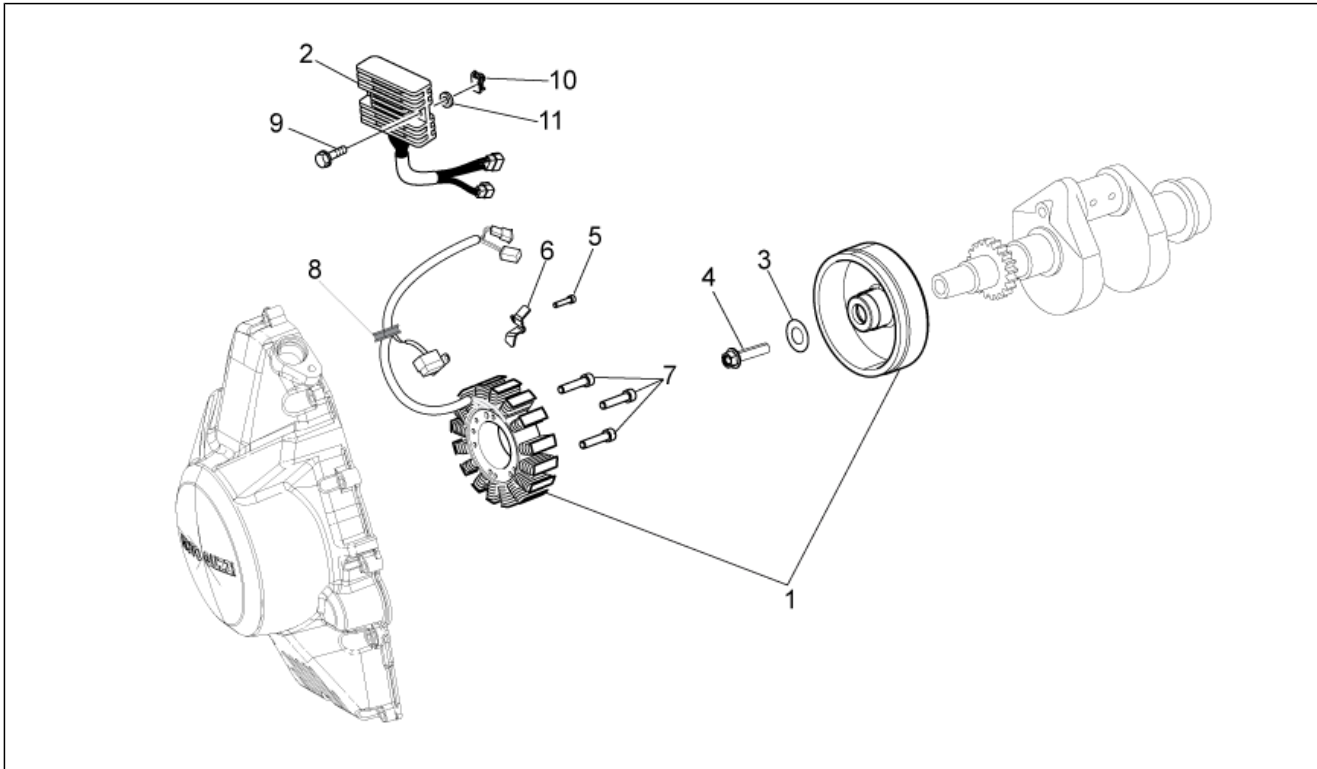

<b>Groep</b>	ENGINE
<b>Code</b>	34.45
<b>Beschrijving</b>	Generator - Regulator
<b>Revisie</b>	1

Pos.	Code	Beschrijving	Aant.	Varianten
1	2D000024	Vliegwielmagneet cpl.	1	
2	2D000043	Spanningsregelaar	1	
3	897478	Rondel 12x26.5x3	1	
4	857206	Zeskantbout geflenst M12X1,25X50	1	
5	GU98682212	Binnenzeskantbout M5x12	1	
6	2A000115	Plaatje	1	
7	2A000129	Binnenzeskantbout verlaagd M6x35	3	
8	GU19007700	Rubbetje	1	
9	AP8152281	Zeskantbout geflenst M6x30	2	
10	254485	Spring plate M6	2	
11	GU95100125	Sluitring	2	