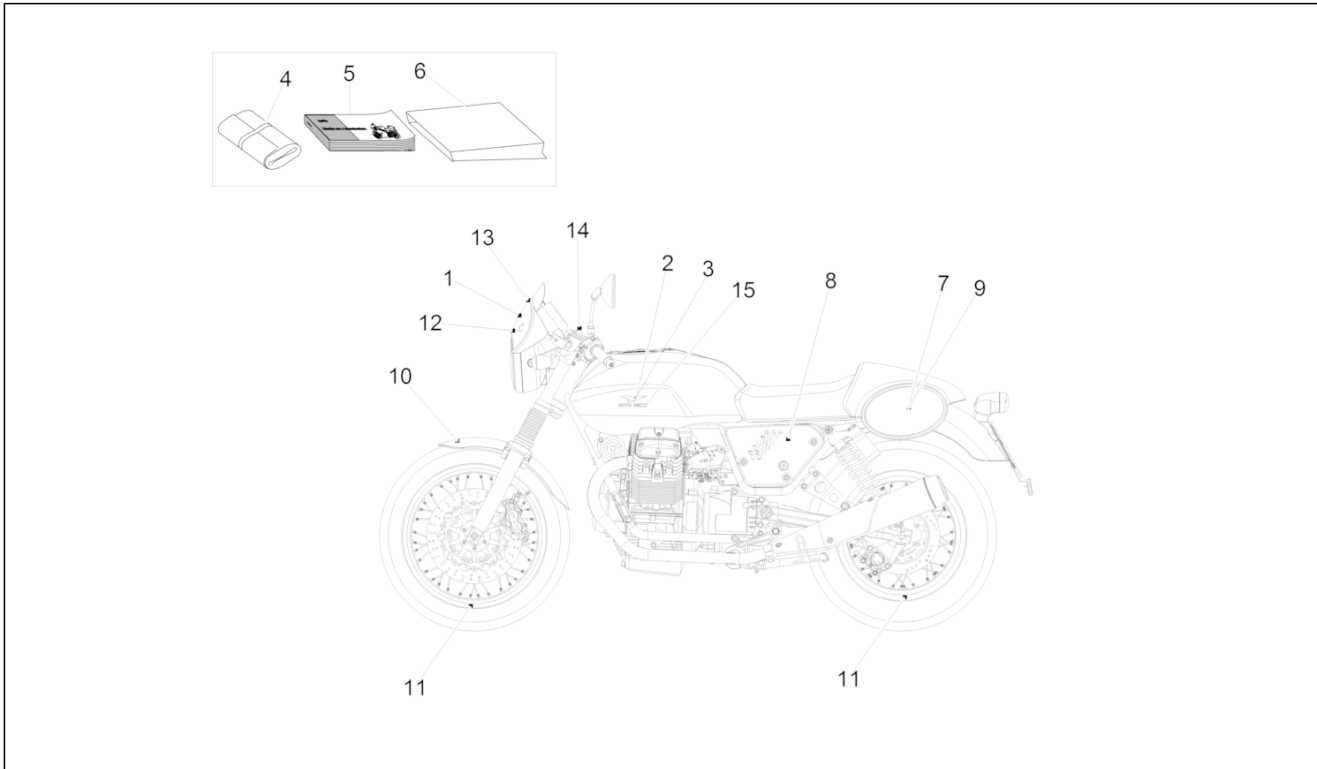

Groep	FRAME
Code	33.33
Beschrijving	Decal and plate set
Revisie	1

Pos.	Code	Beschrijving	Aant.	Varianten
1	2H000425	Decalco kapje	1	
2	898174	Decalco re "Aquila"	1	
3	886678	Decalco li "Aquila"	1	
4	887443	Gereedschapstas	1	
5	2Q000056	LUM I-F-D-E-NL-ES-EN	1	
6	GU05900130	Zakje voor documenten	1	
7	2H000426	Decalco zwart dx-sx	1	
8	2H000726	Plaat V7 II Racer	2	
9	2H000427	Decalco eindstuk re-li	2	
10	886141	Plaat "Aquila"	1	
11	887971	Plaat "Moto Guzzi"	4	
12	2H000424	Decalco filetto inferiore	1	
13	2H000423	Decalco filetto superiore	1	
14	2H000727	Targhetta piastra manubrio	1	
15	2H000430	Targhetta dx-sx "Moto Guzzi"	2