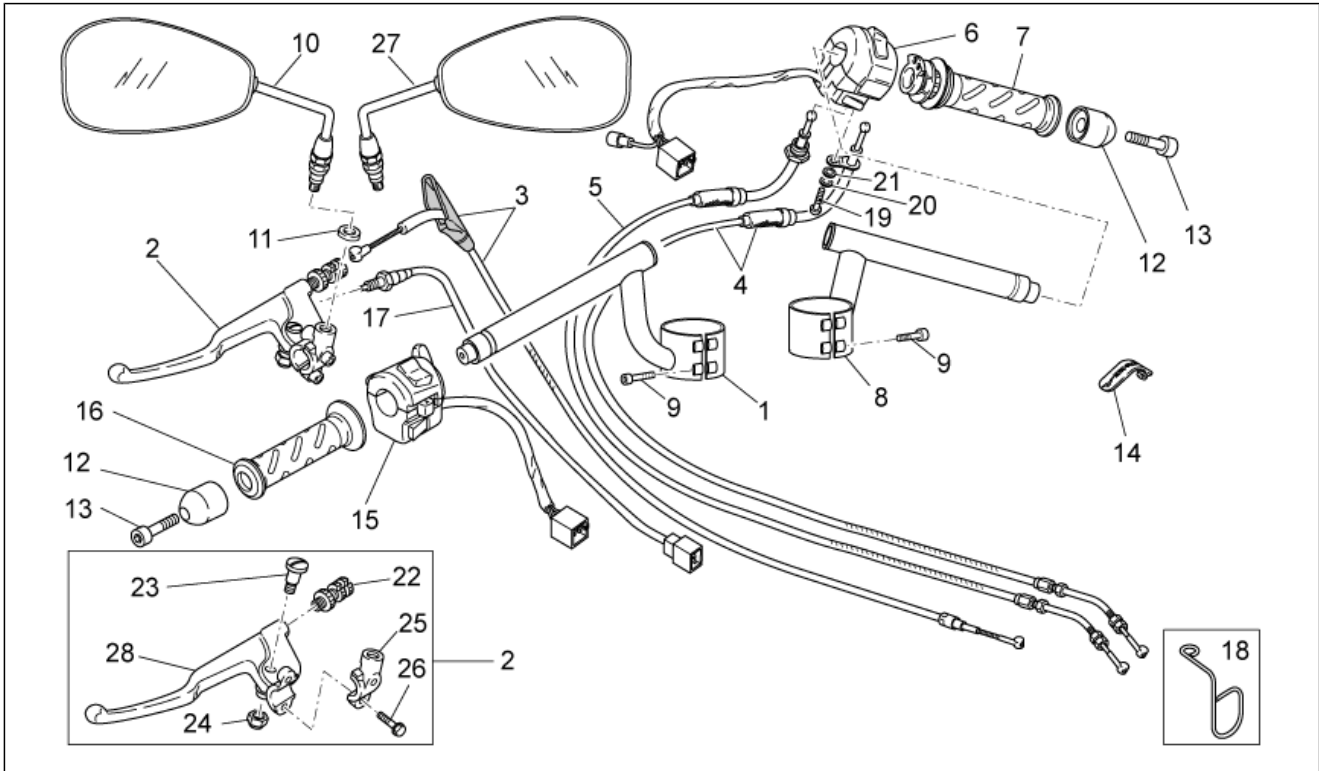

Groep	FRAME
Code	33.18
Beschrijving	Handlebar - Controls
Revisie	1

Pos.	Code	Beschrijving	Aant.	Varianten
28	2B001998	Commandohendel van de koppeling	1