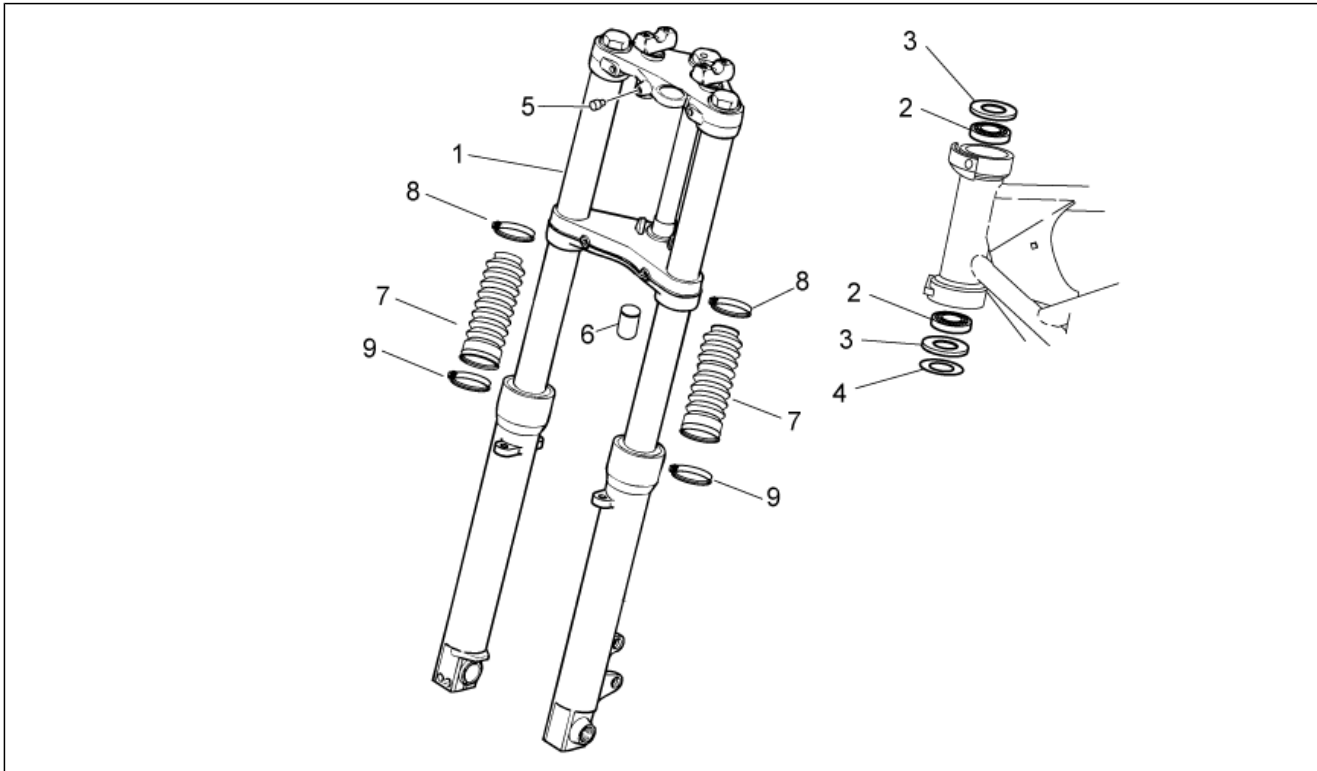

Groep	FRAME
Code	33.07
Beschrijving	Front fork I
Revisie	1

Pos.	Code	Beschrijving	Aant.	Varianten
1	2B001429	Voorvork cpl.	1	
2	GU92249225	Conische kogellager	2	
3	AP8144146	Dichtingsring	1	
4	AP8121307	Sluitring	1	
5	AP8144081	Rubbertje	1	
6	AP8220460	Plaatje in rubber	1	
7	898086	Blower vork	7	
8	CM001929	Fascetta stringitubo 63.5	2	
9	CM001928	Klembandje buis 44	2