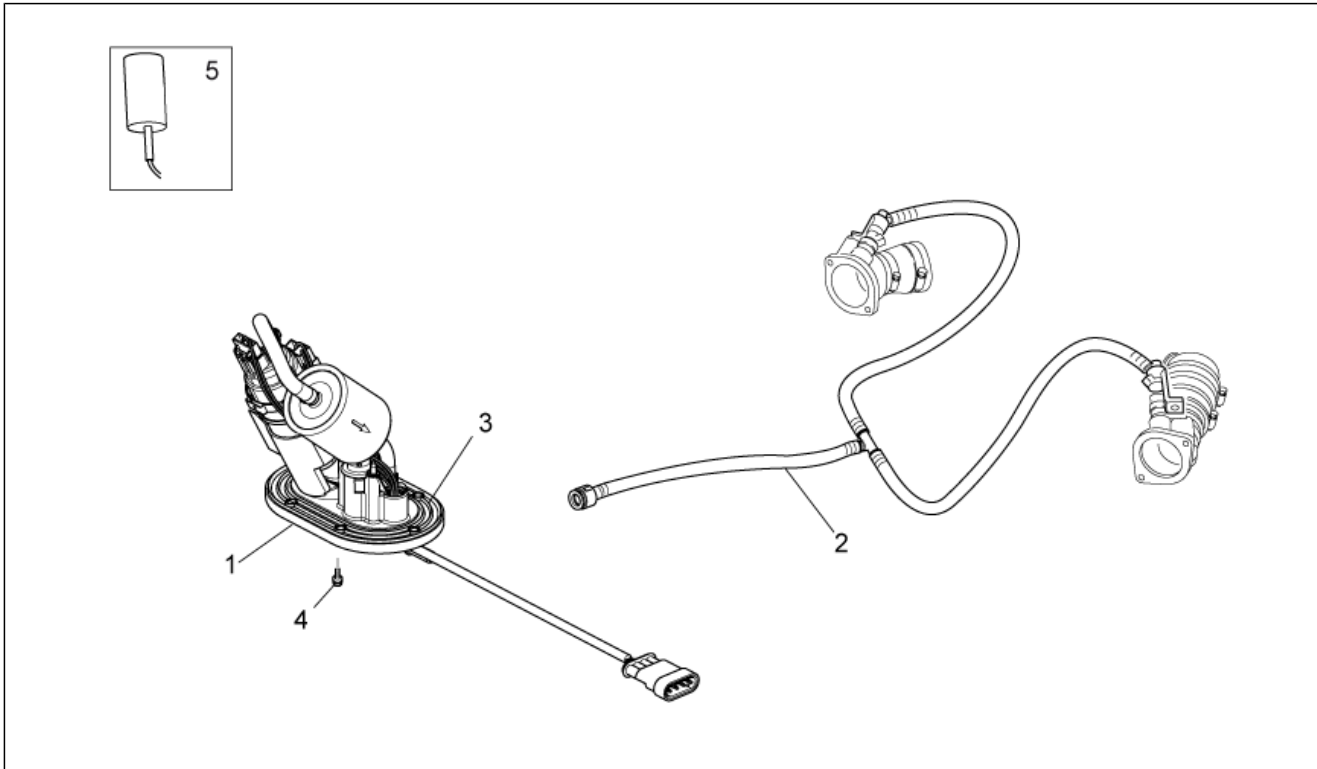

Groep	FRAME
Code	33.21
Beschrijving	Fuel pump
Revisie	1

Pos.	Code	Beschrijving	Aant.	Varianten
1	B063752	Brandstofpomp	1	
2	2B000970	Benzineleiding	1	
2	2B001342	Benzineleiding	1	
3	GU05107430	Pakking flens	1	
4	AP8152273	Geflenste bout M5X15	6	
5	887787	Sensor benzinepeil	1