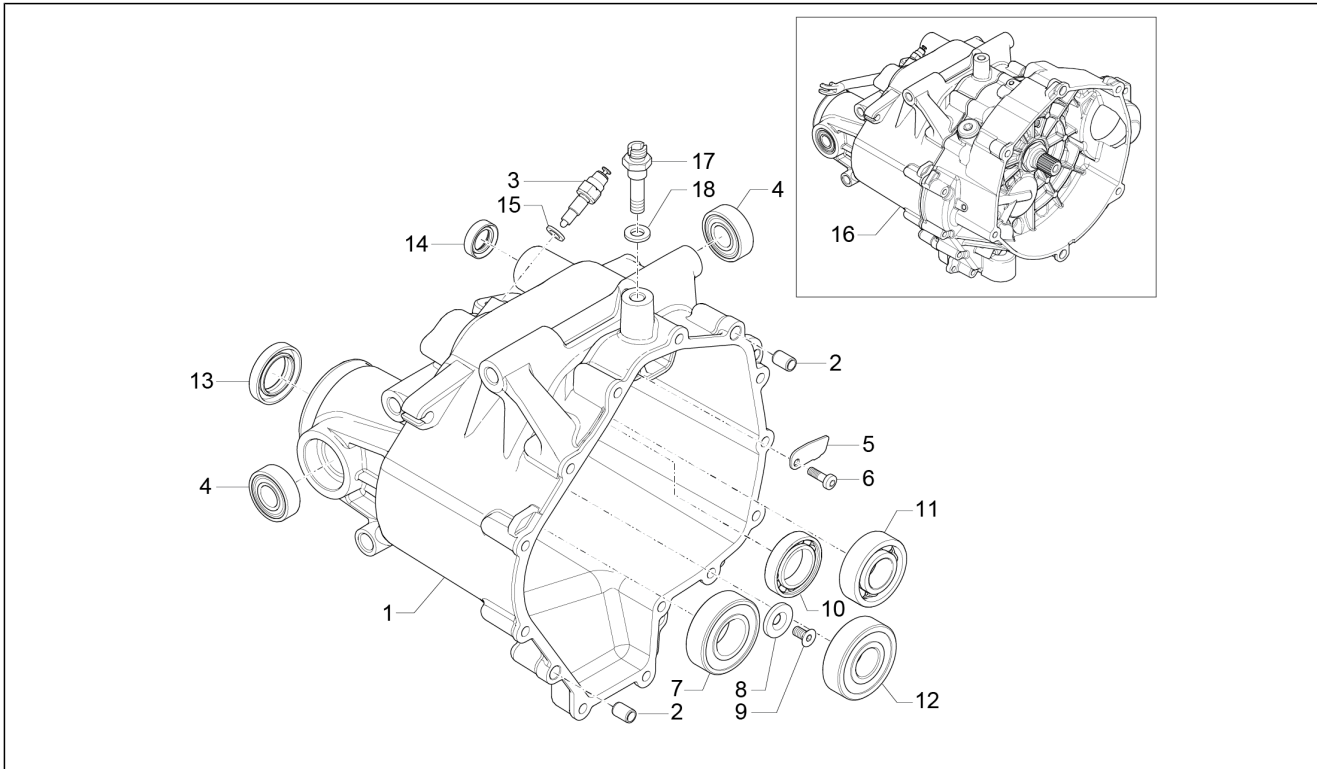

Groep	ENGINE
Code	34.42
Beschrijving	Transmission cage
Revisie	1

Pos.	Code	Beschrijving	Aant.	Varianten
1	2A000210	Doos versn.bak	1	
2	GU19002020	Beslagring 6,6x9x13	2	
3	B063269	Sensor vrij	1	
4	2A000097	Kogellager 6202-2RSH/C3 LHT23	2	
5	2A000306	Plaatje blokk.	1	
6	2A000241	Bout torx M5x16	1	
7	GU92201226	Kogellager 25x52x15	1	
8	873928	Rondel	1	
9	B013608	Bout TSEI	1	
10	857250	Kogellager 25x42x9	1	
11	2A000375	Kogellager	1	
12	GU92201822	Kogellager 20x52x15	1	
13	GU90412541	Dichtingsring 25X40X7	1	
14	GU90401424	Dichtingsring 14x24x7	1	
15	B063025	Pakking 8,7x14,2x1,3	1	
16	2A000196	Versnellingsbak cpl.	1	
17	2A000438	Dop ontluchting	1	
18	GU01528930	Pakking 10x18x1,5	1