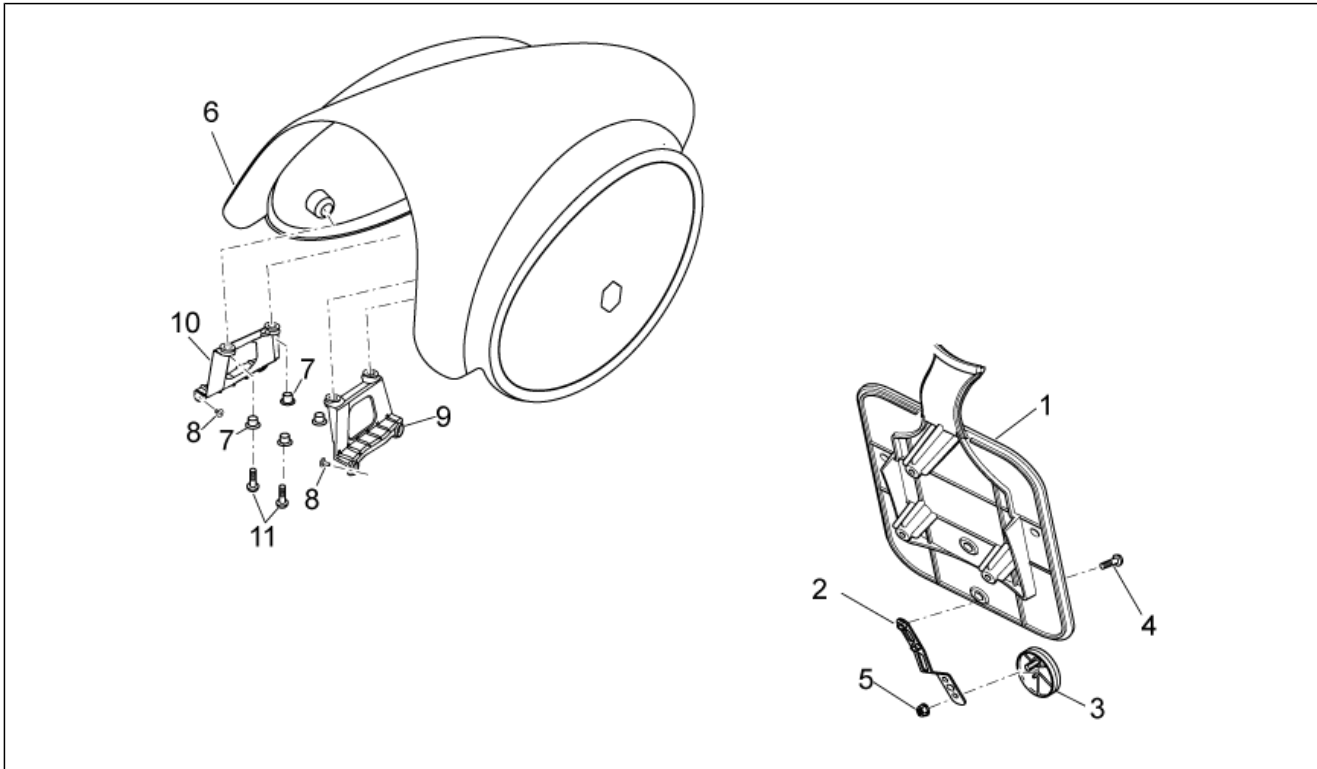

Groep	FRAME
Code	33.16
Beschrijving	Rear body II- Plate holder
Revisie	1

Pos.	Code	Beschrijving	Aant.	Varianten
1	978949	Nummerplaathouder	1	
2	AP8134448	Houder reflector	1	
3	AP8224164	Reflector rood	1	
4	GU98230510	Bolbout met binnenzeskant	2	
5	AP8152306	Zelfborg.bout gefl. m5	1	
6	898280	Eindstuk ruw	1	
6	B06315100Y02	Eindstuk v.zwart	1	
7	AP8121929	'T'-vormige huls 6,5x8,6x9	4	
8	AP8152339	Bolbout met binnenzeskant, geflenst M5x9	4	
9	886712	Beugel li	1	
10	886713	Beugel re	1	
11	AP8152273	Geflenste bout M5X15	4