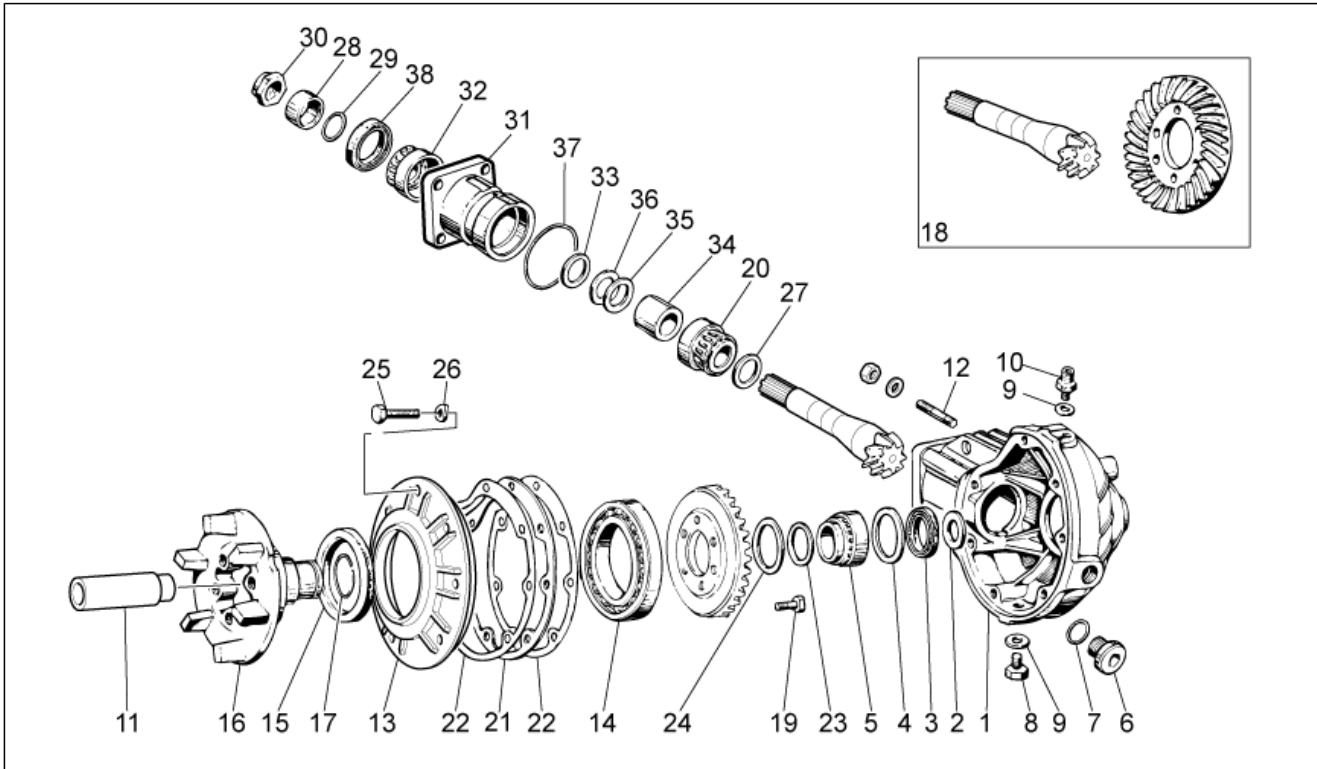

Groep	ENGINE
Code	34.10
Beschrijving	Transmission complete II
Revisie	1

Pos.	Code	Beschrijving	Aant.	Varianten
1	976608	Doos transm. zwart	1	
2	GU19351900	Steunende sluitring	1	
3	GU90403549	Dichtingsring 35x47x7	1	
4	GU19351100	Steunende sluitring	1	
5	GU92252235	Rollager 35x50x17	1	
6	GU12022600	Oliedop	1	
7	GU90706203	OR-ring 20,24X2,62	1	
8	GU31003766	Afvoerdop olie M10x1	1	
9	GU01528930	Pakking 10x18x1,5	2	
10	GU19206501	Dop ontluchting	1	
11	GU32633560	Afstandhouder	1	
12	GU96508055	Stiftbout	4	
13	GU32350410	Bedekking	1	
14	GU92201070	Kogellager 70x110x13	1	
15	GU90407591	Dichtingsring 75x95x10	1	
16	GU32351410	Pin	1	
17	GU90353030	Blokkeerring	1	
18	GU32354610	Conisch koppel 8/33	1	
19	GU03067730	Bout M8x25	6	
20	GU92249227	Conische kogellager 25x5	1	
21	GU19355400	Dikte 0,8 mm	1	
21	GU19355402	Dikte 0,9 mm	1	
21	GU19355404	Dikte 1 mm	1	
21	GU19355406	Dikte 1,1 mm	1	
21	GU19355408	Dikte 1,2 mm	1	
21	GU19355410	Dikte 1,3 mm	1	
21	GU19355411	Dikte 1,4 mm	1	
21	GU19355412	Dikte 1,5 mm	1