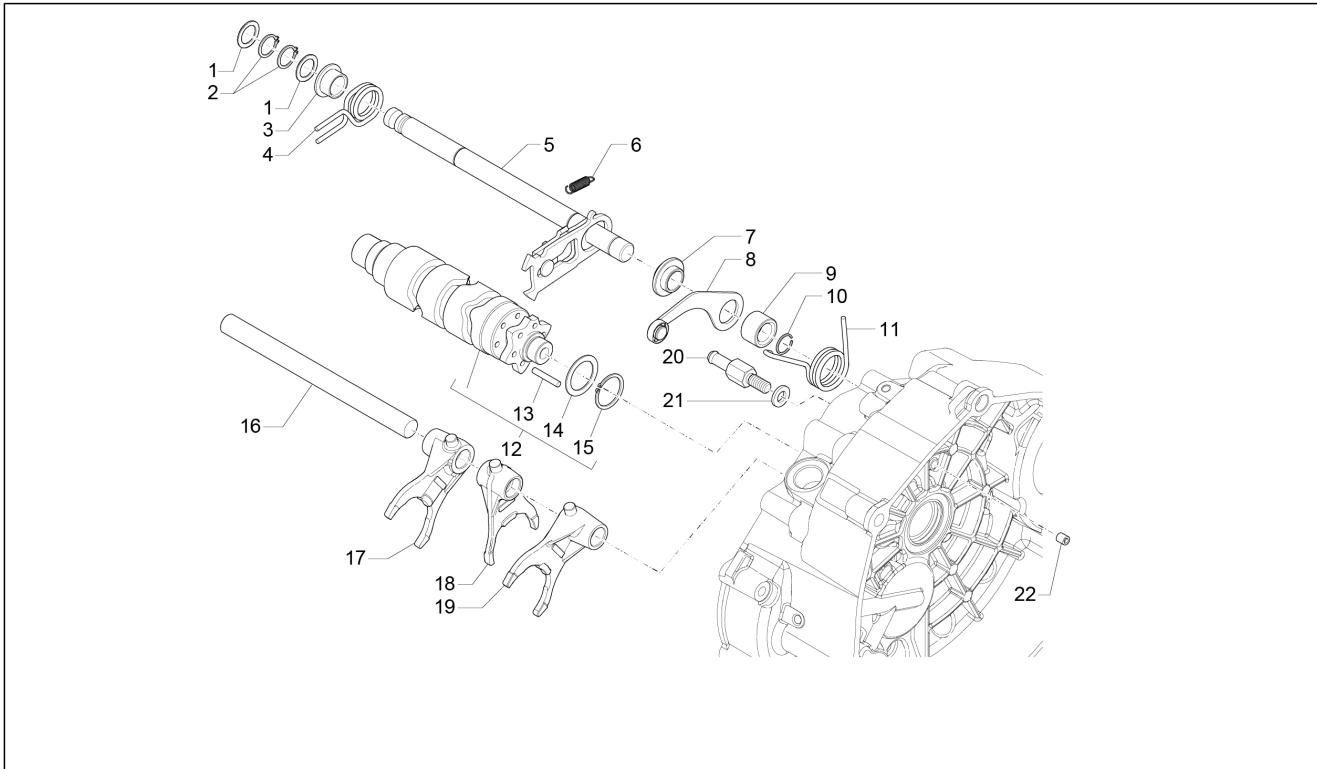

Groep	ENGINE
Code	34.44
Beschrijving	Gear box selector
Revisie	1

Pos.	Code	Beschrijving	Aant.	Varianten
1	GU05239330	Koppelschotel	2	
2	GU90271014	Seegerring	2	
3	GU05238131	Afstandhouder	1	
4	B063956	Trekveer schakelaar	1	
5	2A000219	Voorschakelaar cpl.	1	
6	GU05238231	Veer	1	
7	GU05238431	Beslagring	1	
8	B064112	Hendel index cpl.	1	
9	GU05234230	Afstandhouder	1	
10	GU90353014	Seegerring	1	
11	B064113	Veer index	1	
12	2A000222	Shift cam cpl.	1	
13	GU05234631	Pin	6	
14	GU05235531	Dikte	1	
15	GU90271022	Seegerring	1	
16	2A000224	Staaaf	1	
17	2A000226	Vork 2-3 snelh.	2	
18	2A000227	Forchetta 5-6 v.tà	1	
19	2A000225	Forchetta per albero secondario	1	
20	2A000416	Vite di fermo	1	
21	B063025	Pakking 8,7x14,2x1,3	1	
22	862560	Speciale moer	1