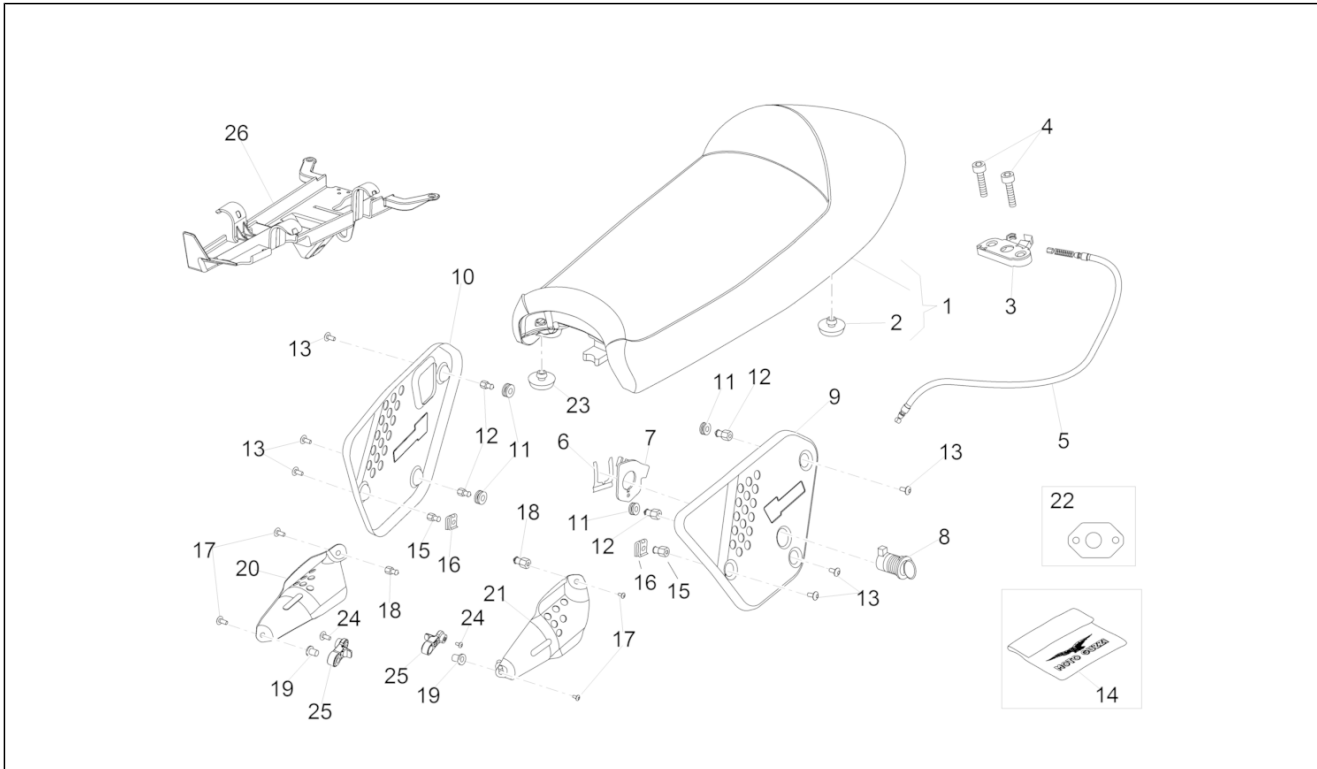

Groep	FRAME
Code	33.14
Beschrijving	Saddle-Central bod
Revisie	1

Pos.	Code	Beschrijving	Aant.	Varianten
1	89817800A3	Zadel bruin	1	
2	GU32461610	Rubbetje	8	
3	AP8102913	Koppelingsplaat zadel pass.	1	
4	GU98370625	Bolbout met binnenzeskant	2	
5	883295	Kabel slot zadel	1	
6	AP8121420	Vorkveer	1	
7	978415	Plaatje steun kabel	1	
8	977527	Slot compleet met sleutels	1	
9	2B000839	Zijplaatje li	1	Technische specificatie:No decals[ND]
10	2B000838	Zijplaatje re	1	Technische specificatie:No decals[ND]
11	GU91551086	Rubbetje	4	
12	886368	Bevestigingspin	4	
13	976614	Bout M5X15	6	
14	886841	zakje bescherming zadel	1	
15	886706	Bevestigingspin	2	
16	254485	Spring plate M6	2	
17	GU98370515	Bout	4	
18	AP8120531	Rubbetje met inzetstuk	2	
19	886727	Bevestigingspin	2	
20	2B000841	smoorklepbedekking re	1	
21	2B000842	smoorklepbedekking li	1	
22	886820	Plaatje slot zadel	1	
23	B063429	Rubbetje	2	
24	GU98692313	Binnenzeskantbout M6x12	2	
25	2B001988	***Support	2	
26	B063431	Wand	1