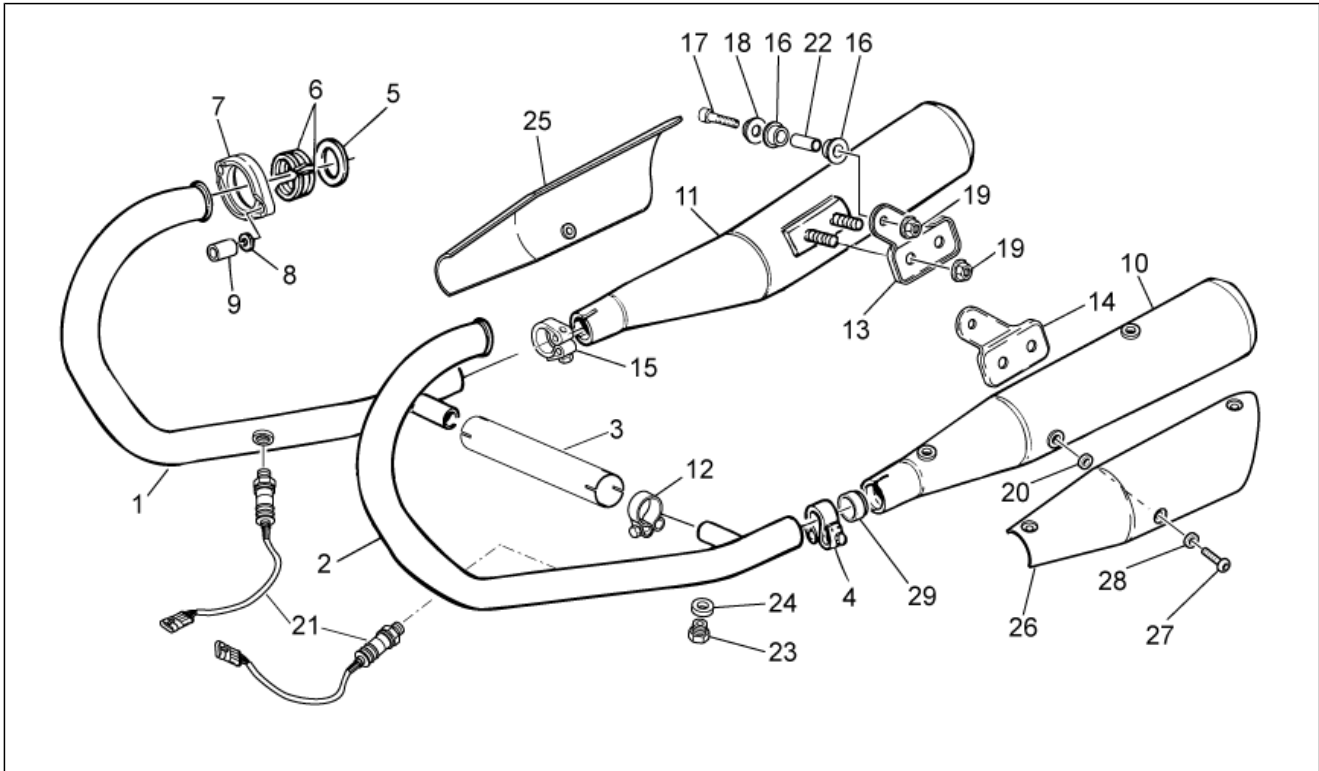

Groep	FRAME
Code	33.23
Beschrijving	Exhaust unit
Revisie	1

Pos.	Code	Beschrijving	Aant.	Varianten
29	GU91113826	Beslagring	2