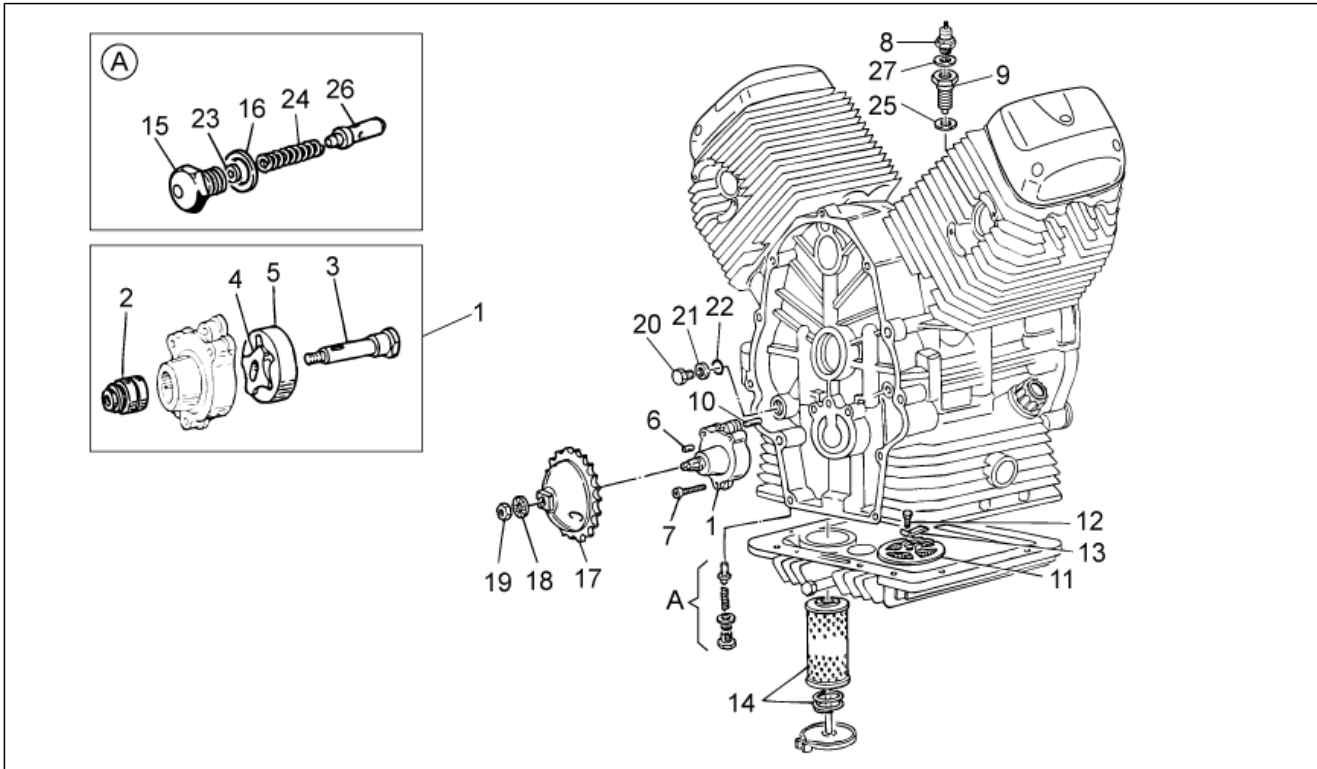

Groep	ENGINE
Code	34.39
Beschrijving	Oil pump
Revisie	1

Pos.	Code	Beschrijving	Aant.	Varianten
1	GU19146422	Oliepomp	1	
2	GU92252210	Rollager 10x22x20	1	
3	GU20147810	As oliepom	1	
4	GU20148410	Rotor int.	1	
5	GU20148610	Rotor ext.	1	
6	GU92296723	Rol	1	
7	GU98620335	Bout M6x35	3	
8	641541	Sensor oliedruk	1	
9	887093	Verbinding zender	1	
10	GU19018920	Plug	2	
11	GU19152200	Oliefilter	1	
12	GU98084314	Zeskantbout M6x14	1	
13	GU95187006	Plaatje	1	
14	GU27153085	Oliefilter	1	
15	GU31159050	Dop	1	
16	GU18144350	Sluitring 18,25x24x1	3	
17	GU20147710	Raderw.pomp	1	
18	AP8152220	Gekart. sluitring	1	
19	GU92602510	Moer M10x1,25	1	
20	GU31016050	Dop	1	
21	GU18161150	Pakking in aluminium 14,25	1	
22	GU90706111	OR-ring	1	
23	GU95008206	Sluitring 6,15x11x0,8	3	
24	GU94321079	Veer	1	
25	GU95100602	Pakking	1	
26	GU31159050	Zuigertje	1	
27	GU95100309	Sluitring	1