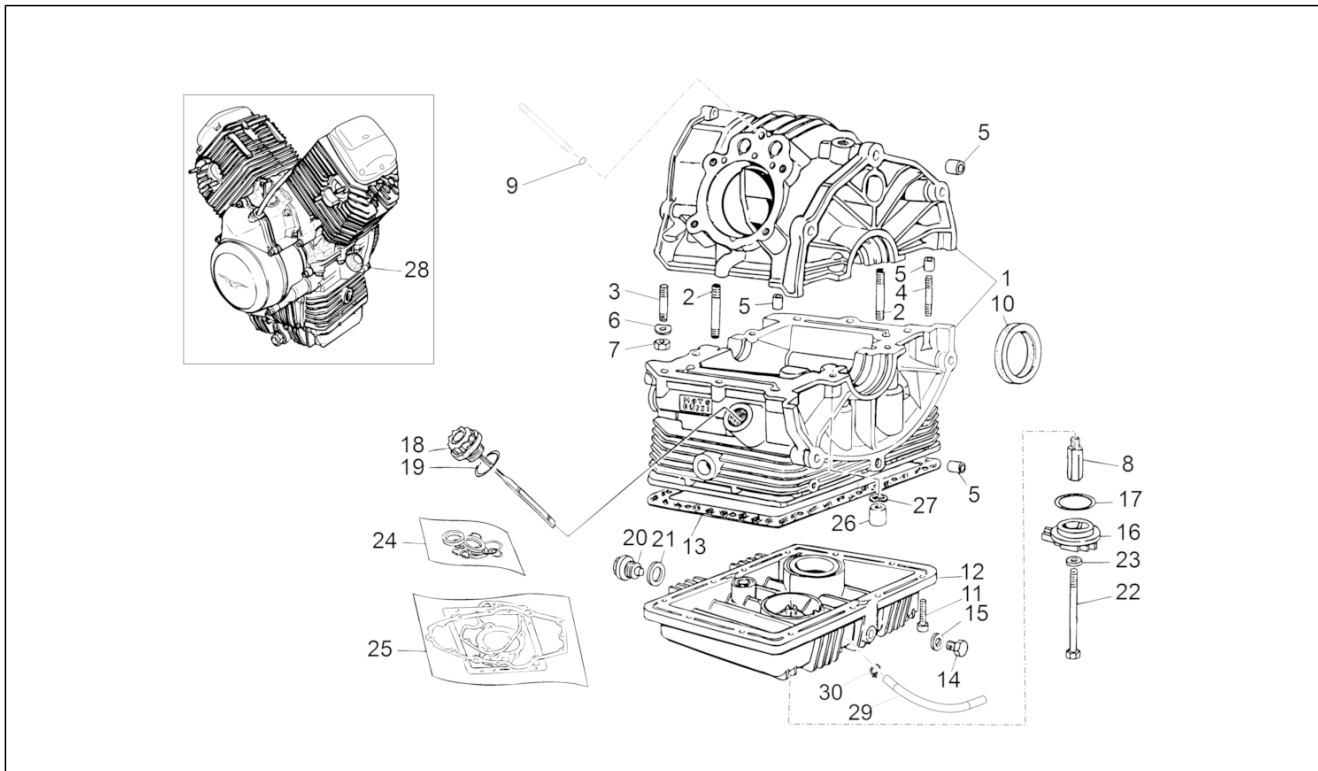

Groep	ENGINE
Code	34.34
Beschrijving	Crank-case
Revisie	1

Pos.	Code	Beschrijving	Aant.	Varianten
29	AP8120772	Ontluchtungsbus	0,22	
30	AP8102520	Klembandje bus	2