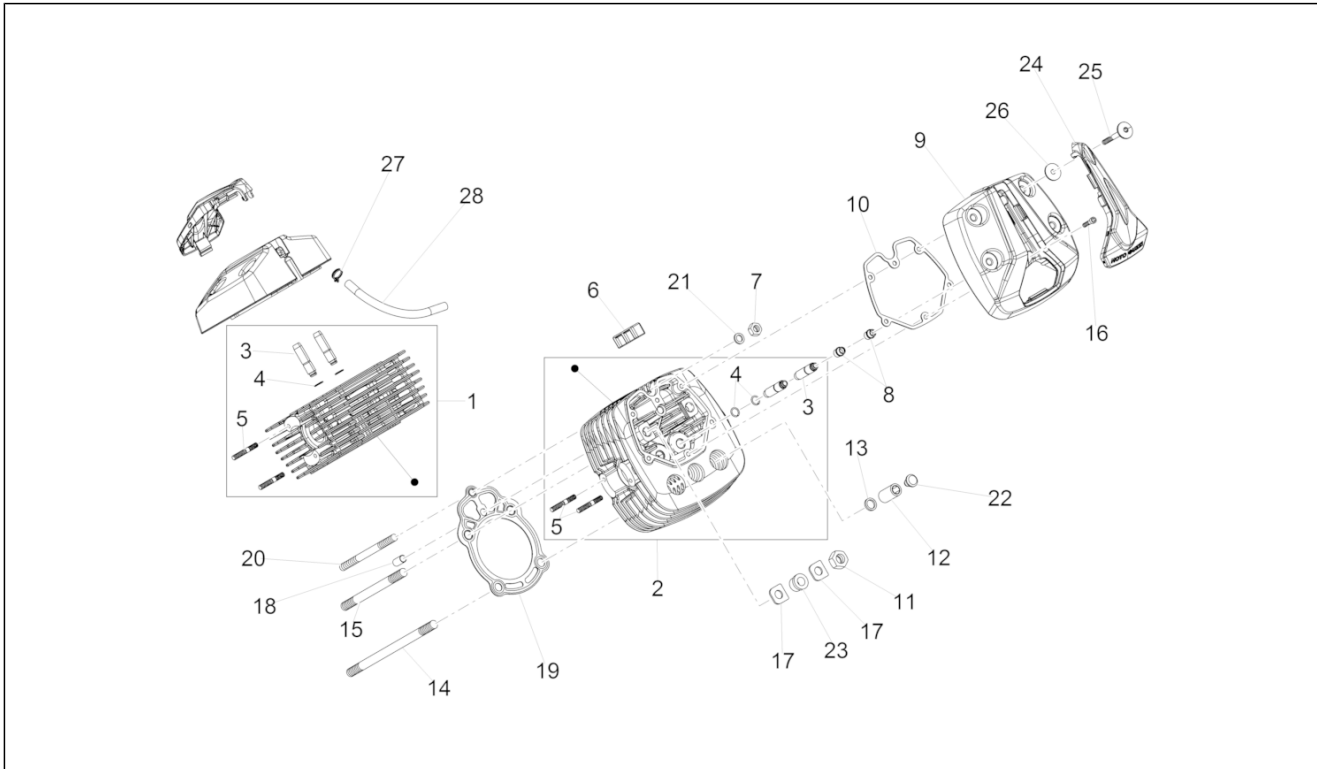

Groep	ENGINE
Code	34.36
Beschrijving	Cylinder head
Revisie	1

Pos.	Code	Beschrijving	Aant.	Varianten
1	8872724	Kop re	1	
2	8872754	Kop li	1	
3	GU61036801	Klepgeleider	4	
4	GU90353009	Elastische ring	4	
5	GU96506042	Stiftbout	4	
6	B063111	Trillingsdempende plug	4	
7	GU19021920	Moer	2	
8	GU19037820	Oliekeerring	4	
9	887523	Kopdeksel	2	
10	887002	Pakking bedekking kop	2	
11	GU92603010	Moer M10X1,5	4	
12	GU13021900	Kolomv. moer	4	
13	GU95129180	Sluitring 10,5X18X0,8	4	
14	GU96510214	Stiftbout M10x214	4	
15	GU96510181	Stiftbout M10x182	4	
16	GU98692325	Binnenzeskantbout M6x25	4	
17	GU19032980	Dikte	8	
18	GU19021360	Beslagring	2	
19	B063099	Pakking kop-cilinder	2	
20	976898	Stiftbout M8x140	2	
21	GU61270300	Elastische sluitring 8x15x0,3	2	
22	GU93180245	Dop	4	
23	AP8144071	Rubbertje uitlaat	1	
24	887279	Bedekking bougie	2	
25	887483	Bout kopdeksel M6x52.5	8	
26	969973	Sluitring	8	
27	AP8201358	Klemmetje D 11,9	1	
28	2B001204	Buis blow-by	1