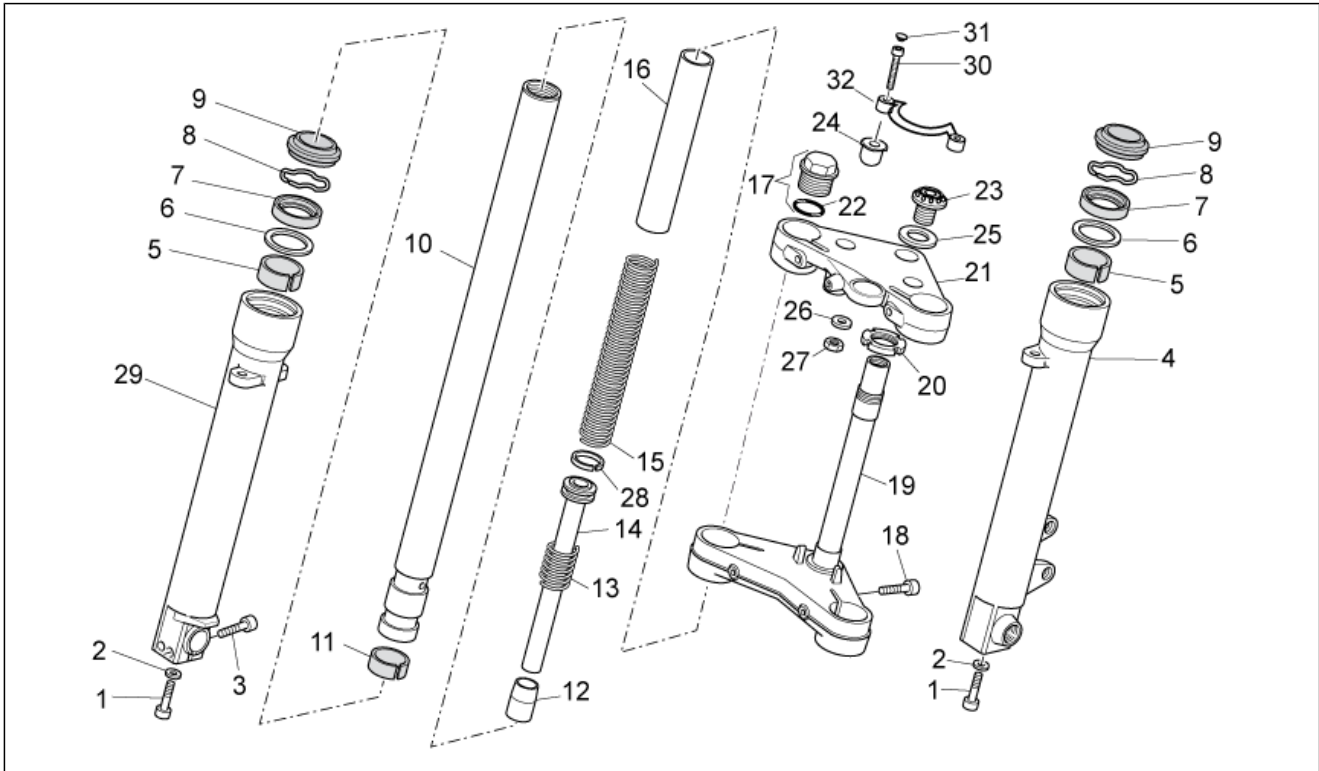

Groep	FRAME
Code	33.08
Beschrijving	Front fork II
Revisie	1

Pos.	Code	Beschrijving	Aant.	Varianten
29	2R000109	Hulsel re	1	
30	GU98680350	Binnenzeskantbout M6x50	2	
31	GU23943410	Dop verchr.	8	
32	883602	Buisje	1