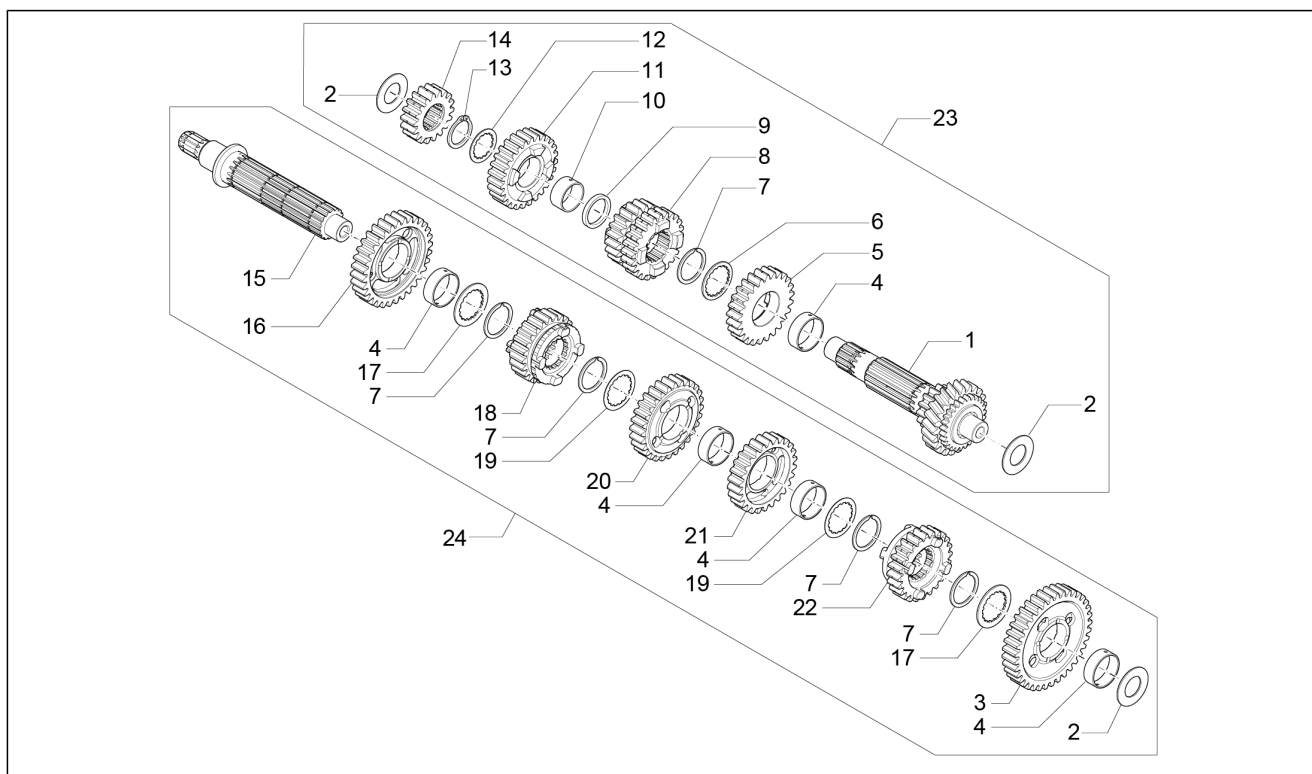

Groep	ENGINE
Code	34.43
Beschrijving	Gear box
Revisie	1

Pos.	Code	Beschrijving	Aant.	Varianten
1	2A000230	Primaire as	1	
2	1A000566	Rondella di spallamento	3	
3	B017470	1st gear	1	
4	849308	Zwevende beslagring	5	
5	1A000360	Raderwerk 5de snelheid'	1	
6	849424	Steunende sluitring	1	
7	1A002604	Elastische ring voor assen	5	
8	1A000436	Sliding pinion 3a - 4a vel.	1	
9	B015040	Rondella di spallamento	1	
10	974162	Zwevende beslagring	1	
11	1A000361	Raderw.6e op prim.	1	
12	849396	Steunende sluitring	1	
13	974165	Elastische ring	1	
14	1A000365	Raderw.2e op prim.	1	
15	2A000203	Albero cambio secondario	1	
16	1A000366	Gear Z=32	1	
17	849309	Steunende sluitring	2	
18	1A000370	Raderw. 6e Z=24	1	
19	849310	Steunende sluitring	2	
20	1A000367	Gear Z=28	1	
21	1A000368	Gear Z=26	1	
22	1A000369	Gear wheel Z=24	1	
23	2A000199	Complete primaire as	1	
24	2A000202	Complete secundaire as	1