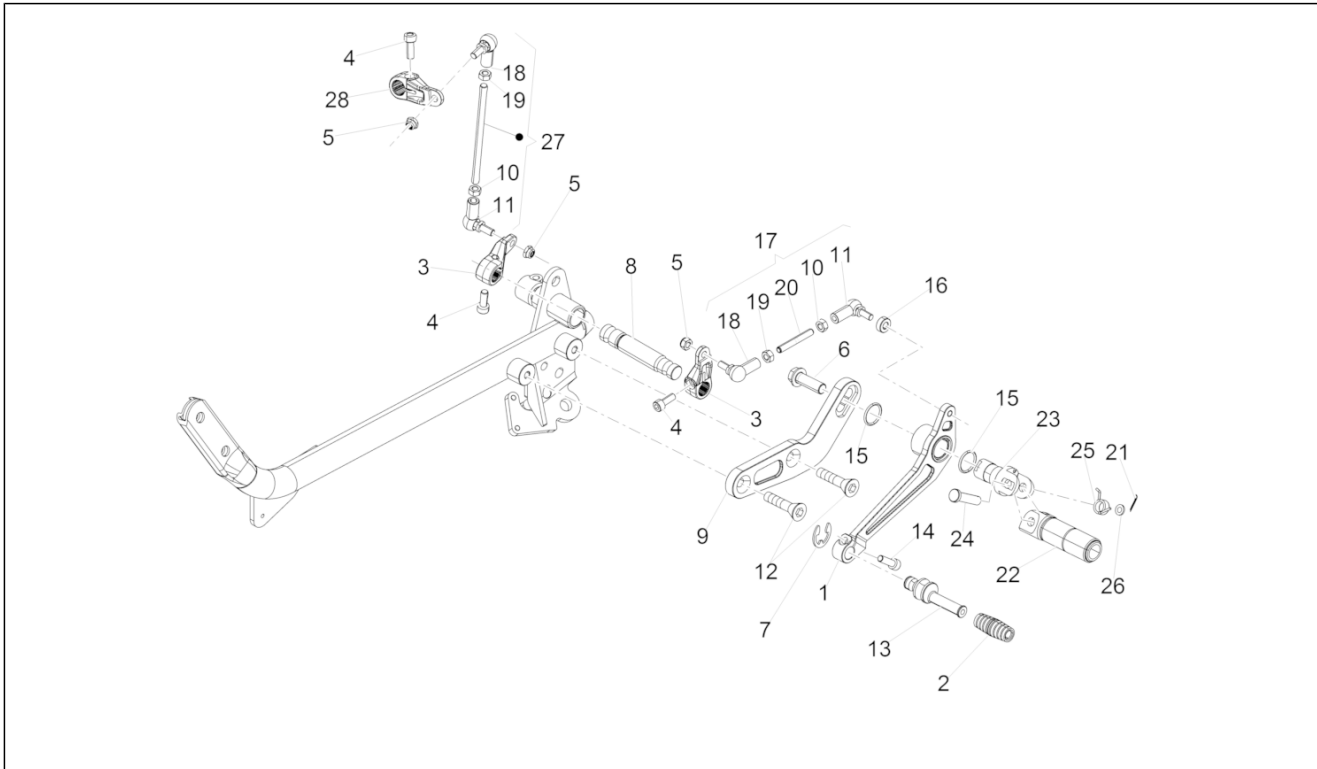

Groep	FRAME
Code	33.06
Beschrijving	Gear lever
Revisie	1

Pos.	Code	Beschrijving	Aant.	Varianten
1	898282	Versnellingshendel	1	
2	AP8120912	Rubbetje voor hendel	1	
3	898283	Gear change lever	1	
4	AP8150137	Binnenzeskantbout M6x16	1	
5	AP8150115	Zelfborg. moer laag M6	1	
6	AP8152320	Zeskantbout geflenst	1	
7	AP8150462	Seegerring d9	1	
8	2B001009	Pin hendel	1	
9	898284	Plaat voetensteun bestuurder	1	
10	AP8221277	Trekveer voetensteun	1	
11	AP8110053	Sfeervormig buigpunt li M6	1	
12	898611	Steun voetenst. bestuurder li	1	
13	886665	Pin	1	
14	AP8150044	Binnenzeskantbout M6x20	1	
15	AP9100477	O-ring 18x2	2	
16	886668	Afstandhouder	1	
17	887280	Trekker commando versn.bak	1	
18	AP8210007	Sfeervormig buigpunt re M6	1	
19	AP8150026	Moer M6	1	
20	856796	Staaft overbrenging versnellingsbak	1	
21	AP8101928	Splitpen	1	
22	898281	Pedana pilota	1	
23	898612	Steun voetenst. bestuurder re	1	
24	GU23442210	Pin	1	
25	AP8221277	Trekveer voetensteun	1	
26	GU95005308	Sluitring 8,4x14,57x1,6	1	
27	2B001941	Trekker commando versn.bak	1	
28	GU32256910	Hendel overbrenging	1