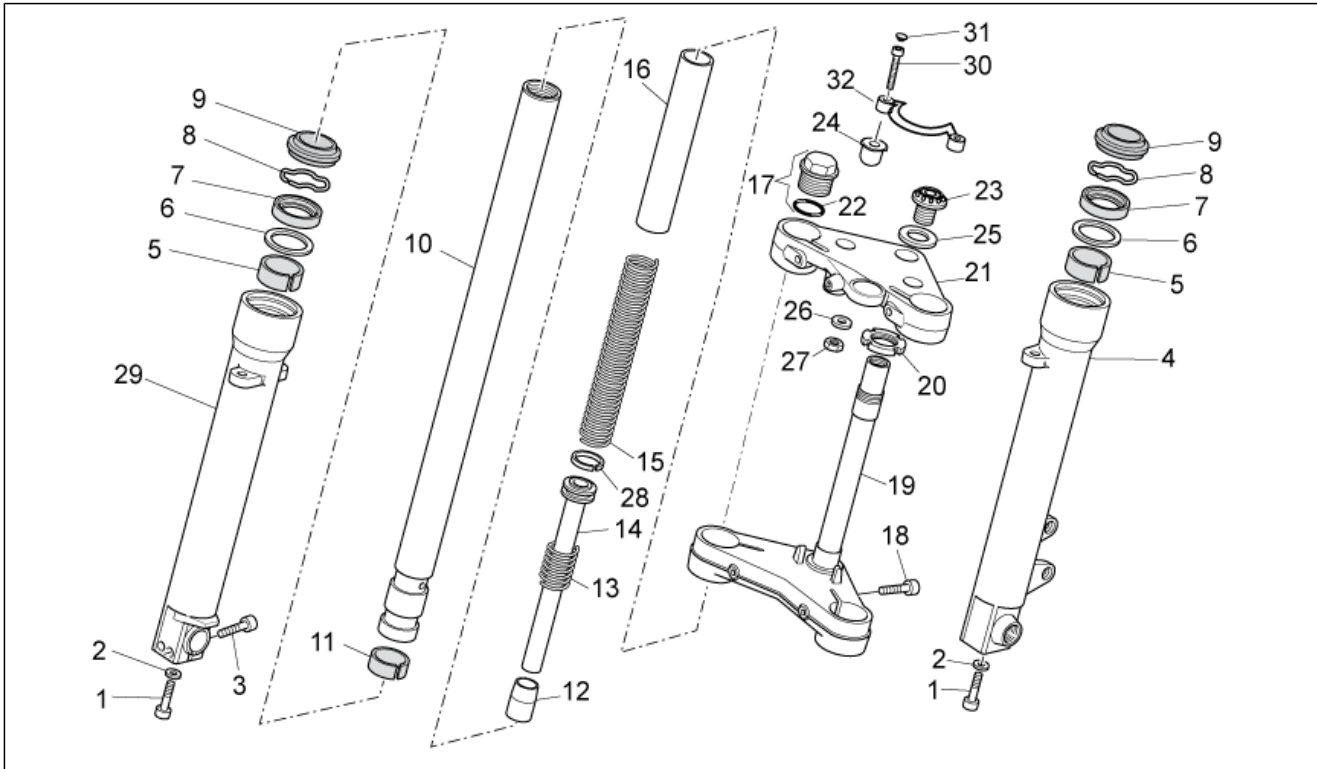

Groep	FRAME
Code	33.08
Beschrijving	Front fork II
Revisie	1

Pos.	Code	Beschrijving	Aant.	Varianten
1	887878	Bout M10x30	2	
2	887879	Sluitring	2	
3	887880	Bout	2	
4	2R000110	Hulsel li	1	
5	887882	Huls bov.	2	
6	887883	Sluitring	2	
7	887884	Dichtingsring	2	
8	887885	Blokkeerring	2	
9	887886	Stofkeerring	2	
10	2B001591	Stang	2	
11	887888	Huls	2	
12	887889	Buffer	2	
13	887890	Tegenveer	2	
14	887891	Pompend deel cpl.	2	
15	2R000243	Veer	2	
16	887893	Buis	2	
17	887894	Dop cpl.	2	
18	887895	Bout	2	
19	887896	Basis met kop	1	
20	GU31513480	Moer M25X1	1	
21	886842	Plaat bov.vork	1	
22	887916	OR-ring 4118	2	
23	887900	Moer	1	
24	883552	Huls	2	
25	887899	Sluitring	1	
26	GU95005330	Sluitring 6,4x30x1,5	2	
27	GU92630106	Moer M6x1	2	
28	887905	Segment	2