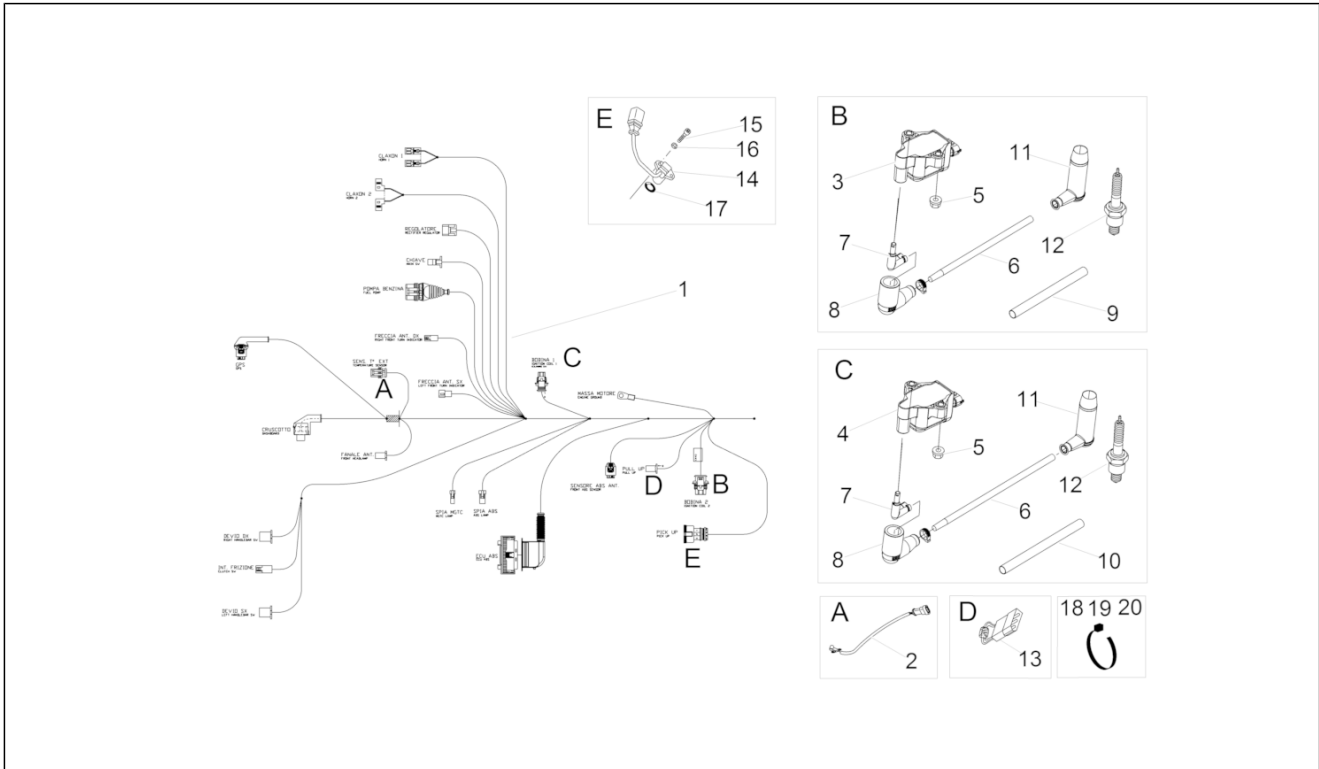

Groep	FRAME
Code	33.30
Beschrijving	Electrical system I
Revisie	1

Pos.	Code	Beschrijving	Aant.	Varianten
1	2D000108	Hoofdzakelijke bekabeling	1	
2	AP8124936	Sensor luchttemperatuur	1	
3	642034	H.S. bobine DX	1	
4	641901	H.S. bobine	1	
5	AP8152299	Zelfborg.bout gefl. M6	4	
6	080341	H.S. kabel basis	2	
7	641725	HS aansluitklem	2	
8	641040	Isolerend kapje	2	
9	CM0074D0	Gaine D.8-S.0,5-L.370	1	
10	CM0074C9	Grijze huls kabel D.8-S.0,5-L.435	1	
11	GU02717450	Pipet bougie NGK	2	
12	887481	Bougie NGK CPR8EB-9	2	
13	887948	Diode	1	
14	832029	Snelheidsensor	1	
15	GU98682212	Binnenzeskantbout M5x12	2	
16	GU95008205	Sluitring 5,3x10x0,8	2	
17	GU90706141	OR-ring	1	
18	AP8120416	Band zwart 178x4	1	
19	GU49609601	Klemmetje 2,4x92	1	
20	GU14609650	Klemmetje 3,6x20,6	31