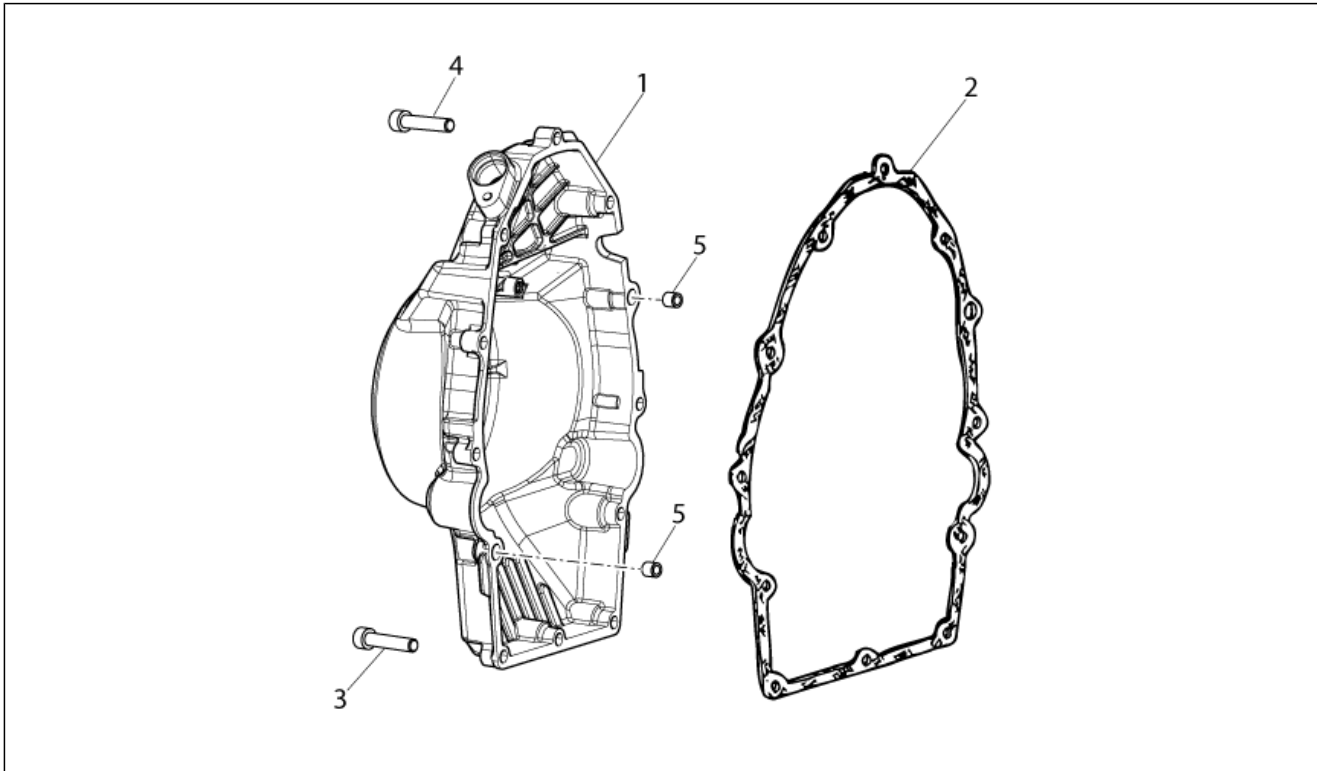

Groep	ENGINE
Code	34.35
Beschrijving	Timing system cover
Revisie	1

Pos.	Code	Beschrijving	Aant.	Varianten
1	2A000085	Bedekking generator	1	
2	887003	Pakking bedekking	1	
3	GU98682325	Binnenzeskantbout M6x25	10	
4	GU98682330	Binnenzeskantbout M6x20	2	
5	GU19002020	Beslagring 6,6x9x13	2