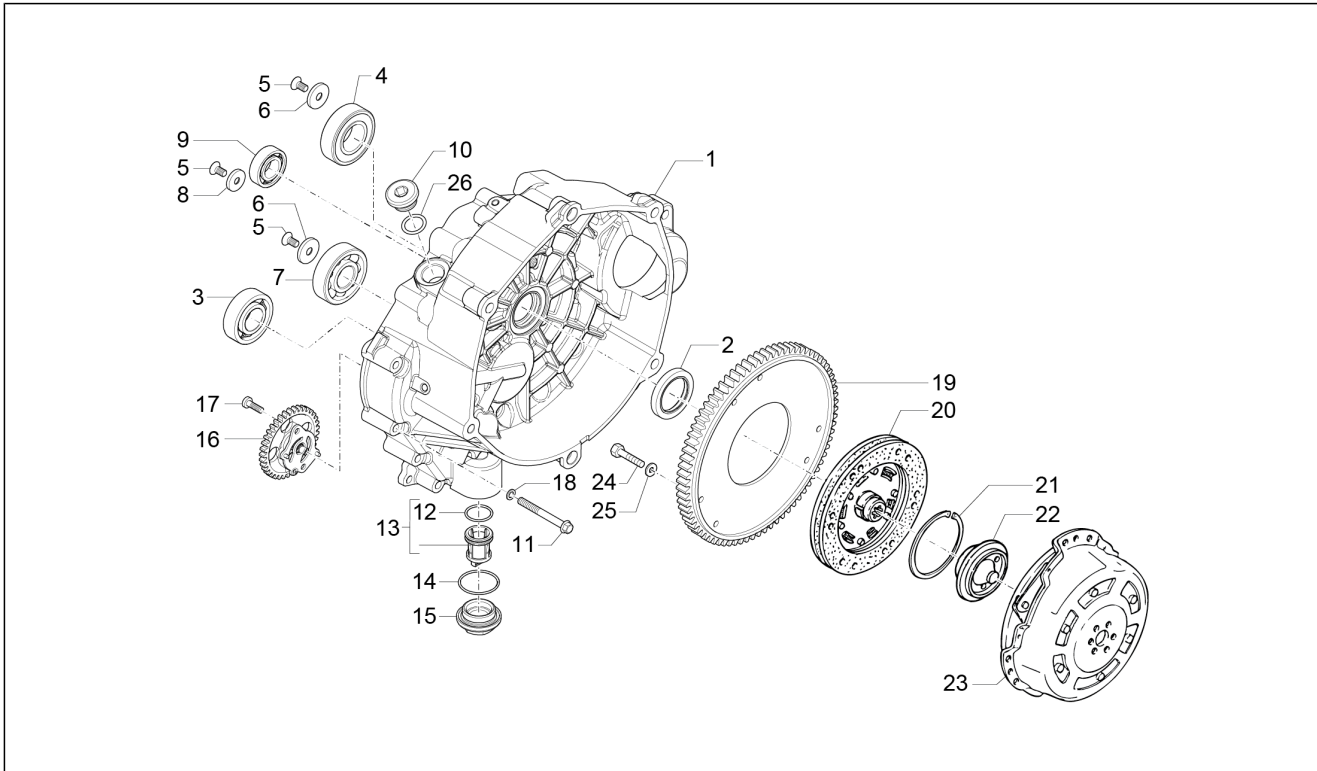

Groep	ENGINE
Code	34.40
Beschrijving	Clutch I
Revisie	1

Pos.	Code	Beschrijving	Aant.	Varianten
1	2A0003794	Koppelingsblok	1	
2	886629	Dichtingsring	1	
3	848650	Kogellager 20x47x14	1	
4	GU92201226	Kogellager 25x52x15	1	
5	B013608	Bout TSEI	4	
6	873928	Rondel	3	
7	GU92201822	Kogellager 20x52x15	1	
8	873905	Rondel	1	
9	834764	Lager	1	
10	GU12022600	Oliedop	1	
11	AP8150045	Binnenzeskantbout M6x55	14	
12	B017406	OR-ring 20.35x1.78	1	
13	B018020	Oliefilter cpl.	1	
14	285536	OR-ring 31,47x1,78	1	
15	B015598	Dop oliefilter	1	
16	B018448	Oliepomp cpl.	1	
17	2A000241	Bout torx M5x16	2	
18	GU95008306	Sluitring 6,4x12x1,2	14	
19	GU32067910	Kroon	1	
20	GU32084410	Schijf koppeling geleid	1	
21	GU90272075	Elastische ring	1	
22	GU19083462	Plaatje koppeling	1	
23	GU32080310	Koppeling	1	
24	884038	Zeskantbout M6x16	6	
25	GU14217901	Gekart. sluitring 6,4x10x0,7	6	
26	GU90706203	OR-ring 20,24X2,62	1