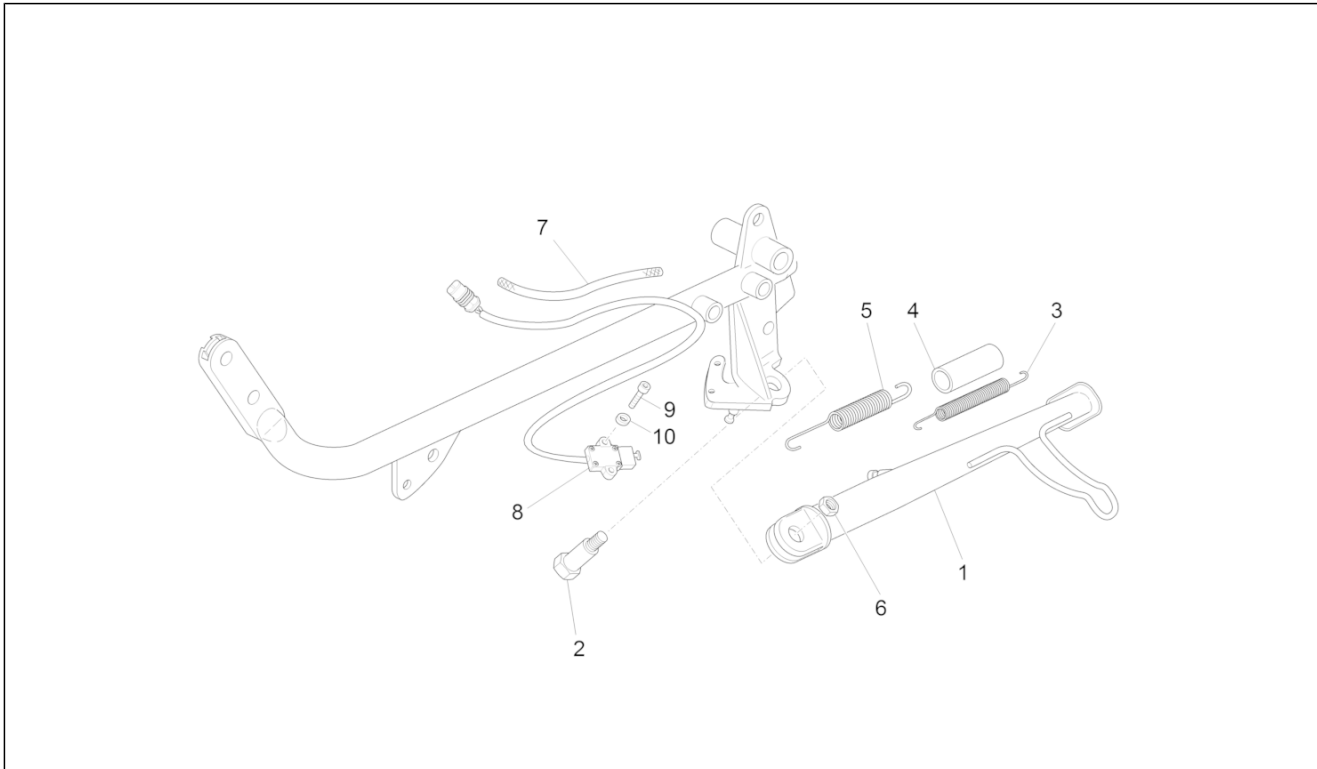

Groep	FRAME
Code	33.03
Beschrijving	Lateral stand
Revisie	1

Pos.	Code	Beschrijving	Aant.	Varianten
1	2B001033	Laterale standaard	1	
2	AP8121375	Bout standaard	1	
3	AP8121014	Spiraalveer cilind.aandr. *	1	
4	AP8102524	Bescherming veer standaard	1	
5	AP8221197	Trekveer standaard	1	
6	967356	Moer geflenst M10x1,25	1	
7	GU00823923140	Thermische gaine	1	
8	AP8127856	Schakelaar standaard	1	
9	GU98612216	Binnenzeskantbout	2	
10	GU95020105	Sluitring 5,3x8,9x2,4	2