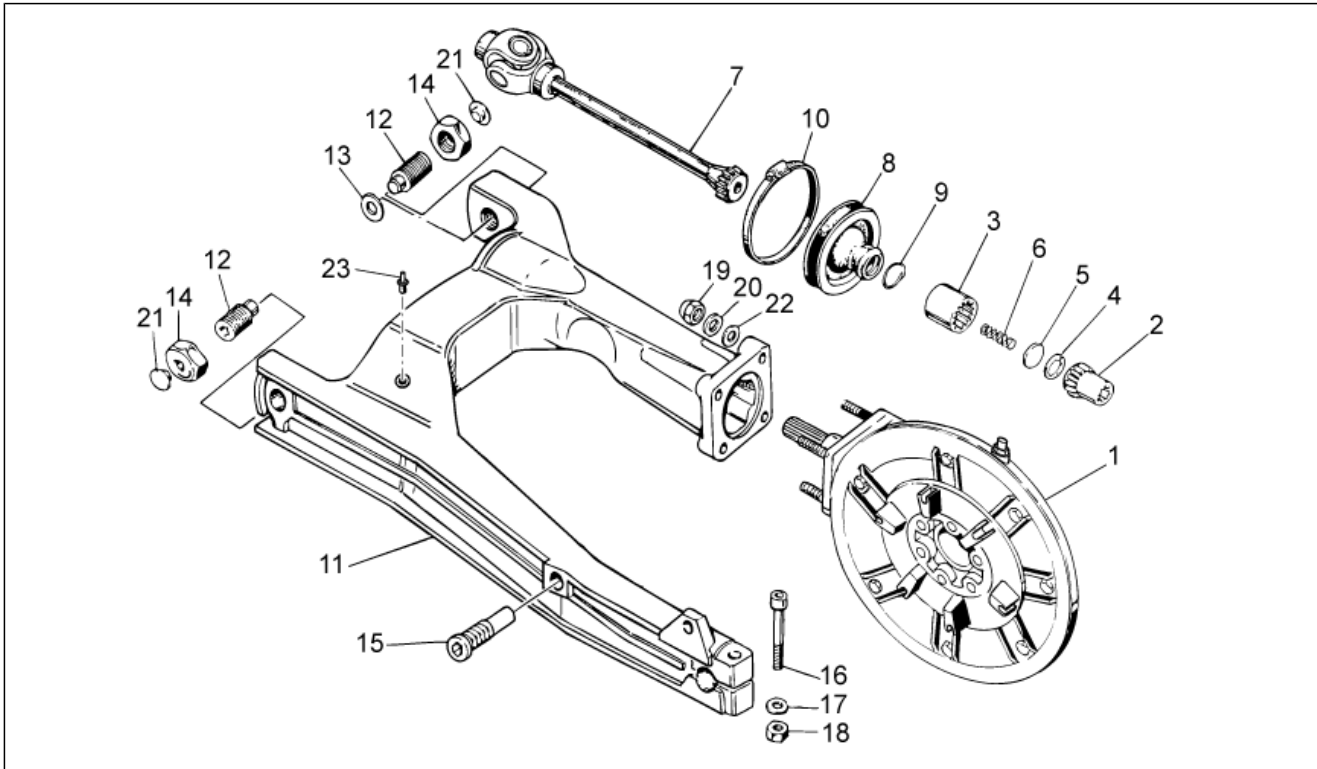

Groep	ENGINE
Code	34.09
Beschrijving	Transmission complete I
Revisie	1

Pos.	Code	Beschrijving	Aant.	Varianten
1	976941	Transmissiedoos cpl. zwart	1	
2	GU31327783	Mof	1	
3	GU19328801	Mof	1	
4	GU90272023	Seegerring	1	
5	GU19327601	Schijf	1	
6	GU94321099	Veer	1	
7	GU23328081	Cardankoppeling	1	
8	GU23548080	Besch.band	1	
9	GU23548180	Veer	1	
10	AP8120246	Klemmetje D=60-80	1	
11	2B001960	Vork v.rood	1	
12	GU19547000	Pin	2	
13	GU35214300	Dikte	1	
14	GU31547882	Moer	2	
15	GU31544181	Pin	1	
16	GU98680545	Bout M10x45	1	
17	GU95008210	Sluitring 10,2X18X2	1	
18	GU92606210	Moer M10x1,5	1	
19	860651	Moer blind M8x1,25	4	
20	GU14615901	Sluitring 8,4X13X0,8	4	
21	GU93180105	Dop	2	
22	GU95005308	Sluitring 8,4x14,57x1,6	4	
23	GU03922280	Dop 5x9	1