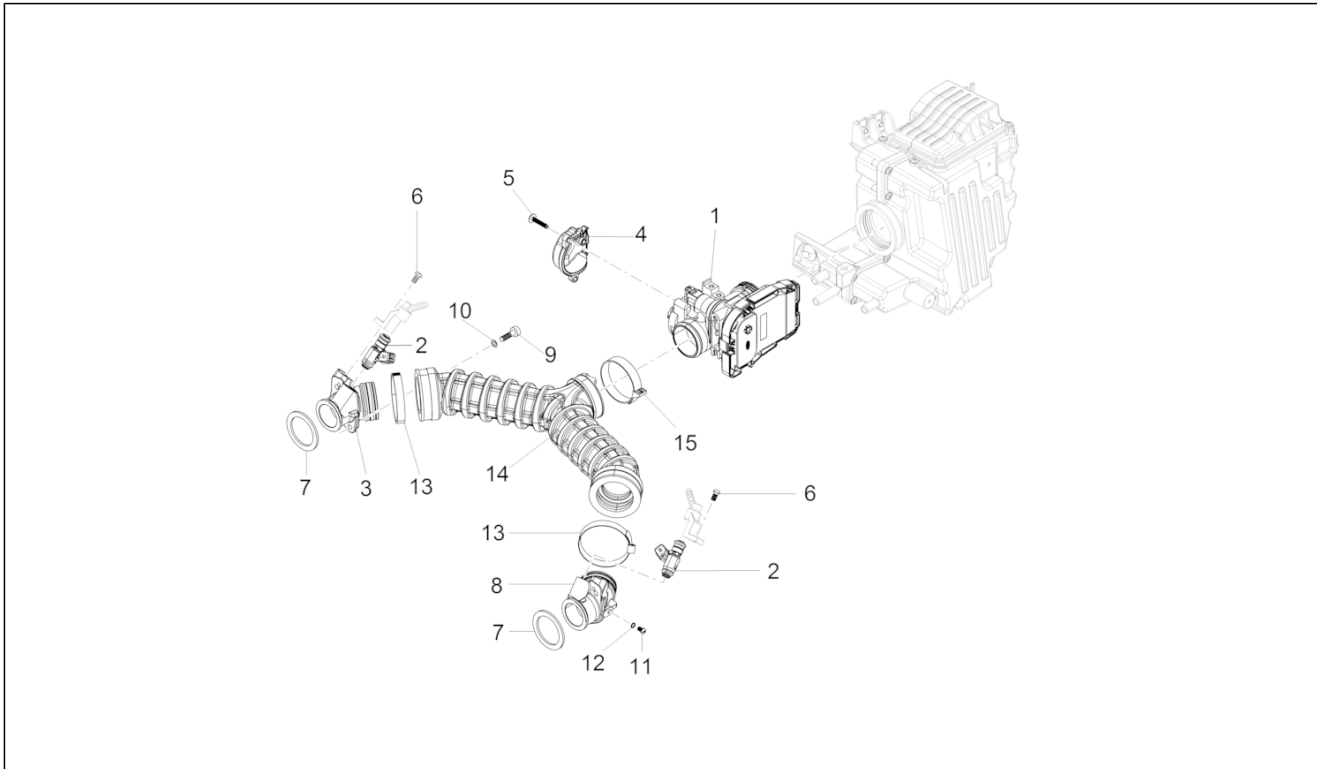

Groep	ENGINE
Code	34.47
Beschrijving	Throttle body
Revisie	1

Pos.	Code	Beschrijving	Aant.	Varianten
1	CM228306	Elektronische centrale voor de injectie	1	
2	B063049	Injector	2	
3	GU32115010	Pijp aanz. re	1	
4	880260	Bescherming romp v.	1	
5	B016796	Bolschroef torx	3	
6	AP8152298	Bolbout met binnenzeskant, geflenst M5x16	2	
7	GU32115510	Pakking	2	
8	GU32115011	Pijp aanz. li	1	
9	GU98622322	Bout	4	
10	GU03013800	Sluitring 6,4x12	4	
11	GU98310609	Bout M6x10	2	
12	GU95100116	Sluitring 6,25x10x1,5	2	
13	884311	Klemmetje D.61	2	
14	2B001031	Mof smoorklephuis	1	
15	GU93305061	Klemmetje 61/65,5	1