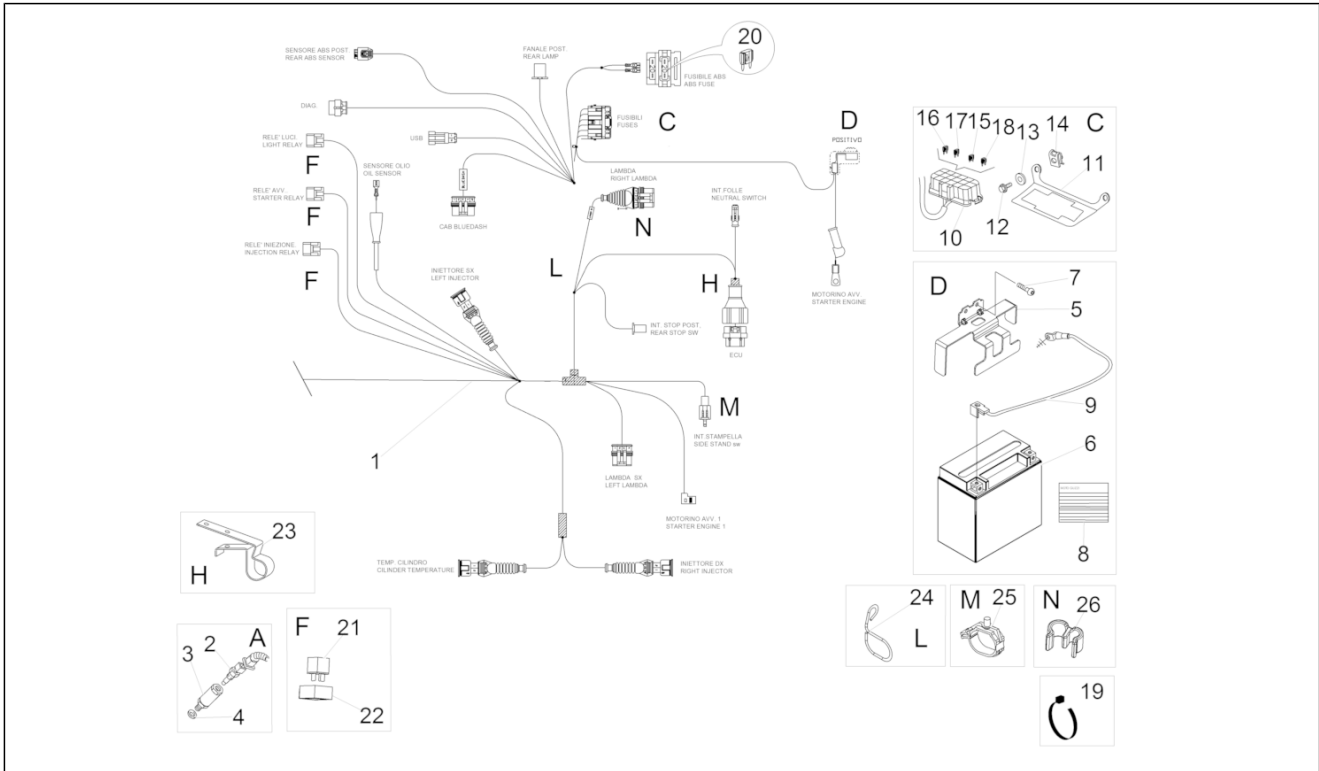

Groep	FRAME
Code	33.31
Beschrijving	Electrical system II
Revisie	1

Pos.	Code	Beschrijving	Aant.	Varianten
1	2D000108	Hoofdzakelijke bekabeling	1	
2	GU29729461	Temperatuursensor olie	1	
3	GU03163330	Steun sensor	1	
4	GU95008210	Sluitring 10,2X18X2	4	
5	B063233	Beugel accu	1	
6	638733	Accu Yuasa 12V-12Ah (150x85x145)	1	
7	AP8152282	Zeskantbout geflenst M6x35	2	
8	GU32517710	Plaat "Battery service"	1	
9	GU32747910	Bekabeling massa-accu	1	
10	584211	Zekeringendoos	1	
11	883161	Steun zek.houder	1	
12	GU98682212	Binnenzeskantbout M5x12	2	
13	GU95100059	Sluitring 5,25x14x1,5	2	
14	AP8102375	Clip m5	2	
15	CM225705	Zekering 5A	2	
16	CM225710	Zekering 10A	1	
17	CM225715	Zekering 15A	2	
18	CM225730	Zekering 30A	1	
19	AP8120416	Band zwart 178x4	1	
19	GU14609650	Klemmetje 3,6x20,6	21	
19	GU49609601	Klemmetje 2,4x92	1	
20	CM225720	Zekering 20A	1	
21	AP8224462	Relais 12V/30A	3	
22	AP8220283	Rubbertje *	3	
23	B043850	Klemmetje	1	
24	AP8181140	Kabelwartel	1	
25	CM013202	Trekveertje leidingen/kabels	1	
26	894704	Kabelwartel	1