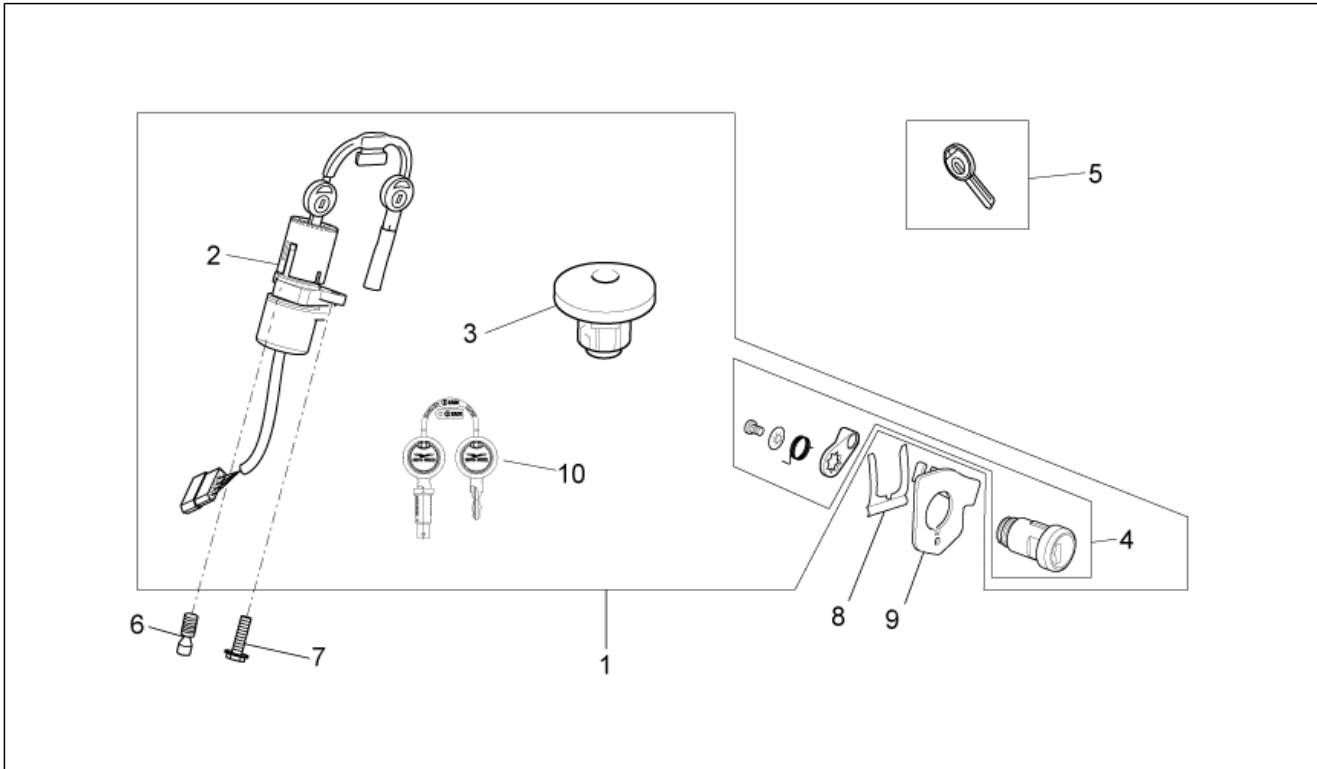

Groep	FRAME
Code	33.32
Beschrijving	Lock hardware kit
Revisie	1

Pos.	Code	Beschrijving	Aant.	Varianten
1	887873	Kit sloten	1	
2	GU32782510	Starblokje-blokk.	1	
3	887874	Tappo serbatoio senza chiavi	1	
4	977527	Slot compleet met sleutels	1	
5	GU32735510	Sleutel glad ruw-dop go	1	
6	AP8150349	Speciale bout M8x15	1	
7	GU98682416	Binnenzeskantbout M8x16	1	
8	AP8121420	Vorkveer	1	
9	978415	Plaatje steun kabel	1	
10	2D000006	Slotcilinder met sleutel voor benzinedop	1