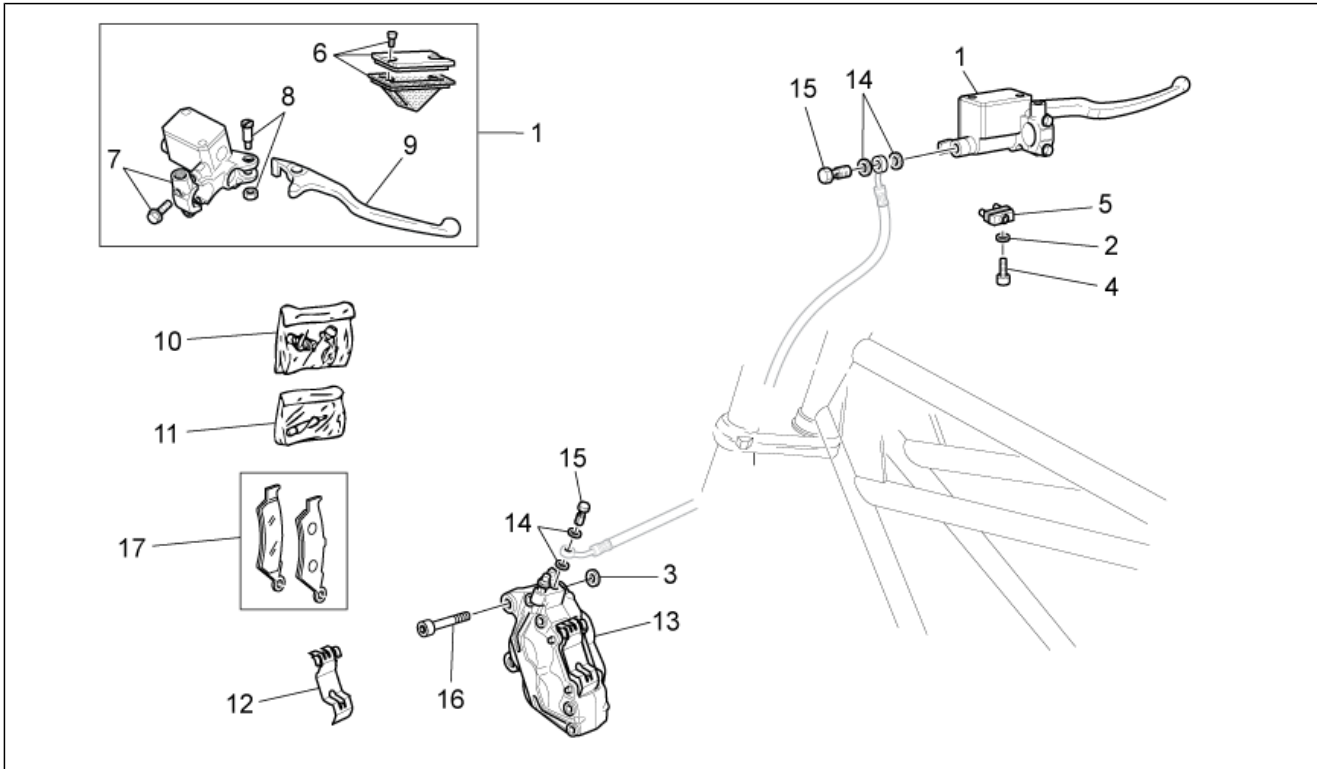

Groep	FRAME
Code	33.19
Beschrijving	Front brake system
Revisie	1

Pos.	Code	Beschrijving	Aant.	Varianten
1	2B001199	Pomp voorrem	1	
2	GU95021104	Sluitring 4,3x8x1,5	1	
3	GU91181003	Afstandhouder 10,25X20X4	2	
4	AP8152043	Binnenzeskantbout M4x10	1	
5	GU03749845	Stopschakelaar	1	
6	2B001928	Bedekking pomp	1	
7	2B001929	Beugel met bouten	1	
8	2B001927	Pin hendel cpl.	1	
9	2B001926	Remhendel	1	
10	GU05659230	Ontluchting+kapje	1	
11	GU01659130	Pinnen+Veren tang	1	
12	GU01659131	Veer	1	
13	2B001197	Front disk brake caliper l.h.	1	
14	AP8113004	Sluitring 10x14x1,6*	4	
15	AP8113003	Bout olieleiding *	2	
16	AP8152385	Binnenzeskantbout M10x1,25	2	
17	883673	Pastilles - koppel	1