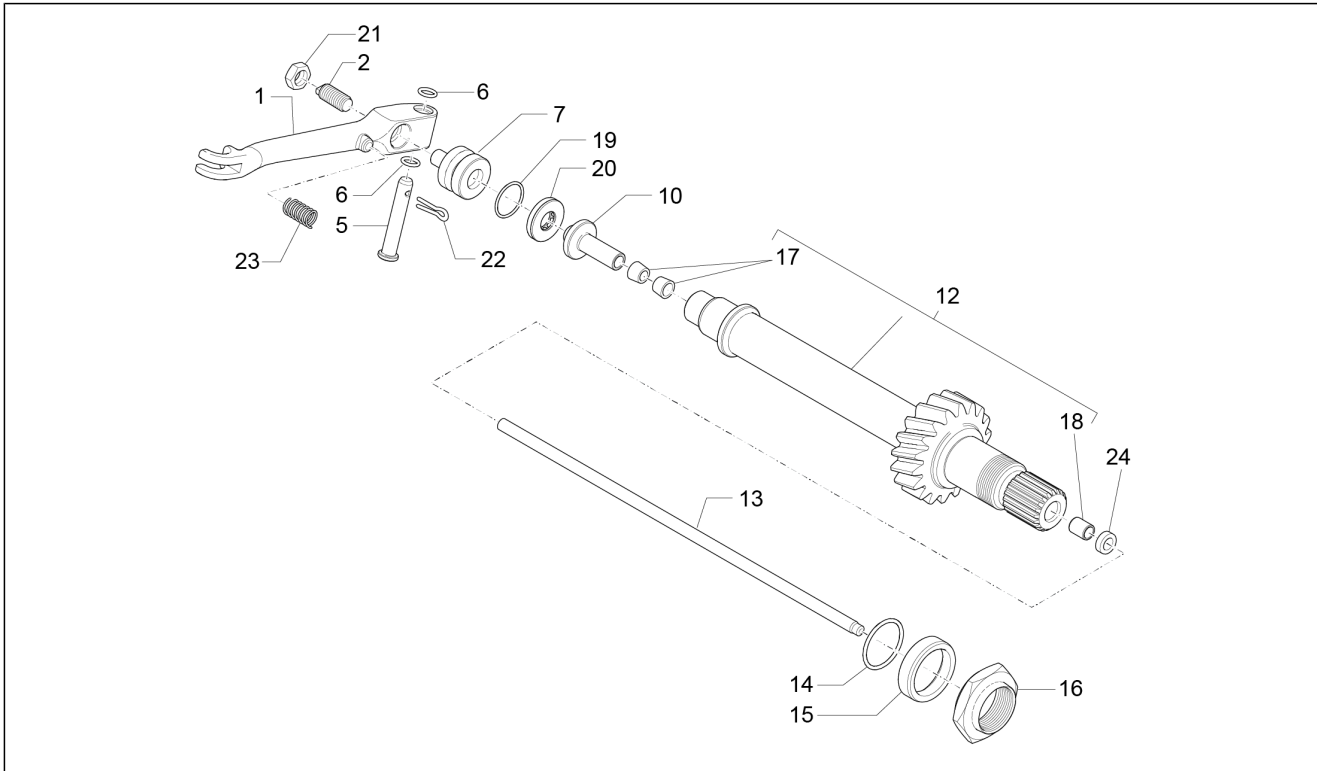

Groep	ENGINE
Code	34.41
Beschrijving	Clutch II
Revisie	1

Pos.	Code	Beschrijving	Aant.	Varianten
1	2A000383	Ontkoppelingshendel koppeling	1	
2	GU14090400	Registerbout	1	
5	2A000384	Pin hendel	1	
6	2A000385	O-ring 6.5x1.5	2	
7	GU14086100	Externe romnp	1	
10	B013037	Romp int.koppeling	1	
12	2A000204	Koppelingsas Z=18	1	
13	2A000216	Commandostaaf	1	
14	GU90706235	O-ring 23,52x1,78	1	
15	GU19213760	Afstandhouder	1	
16	GU19356760	Veiligheidsmoer	1	
17	GU14085900	Huls	2	
18	GU05217630	Beslagring	1	
19	GU90706170	O-ring 17,13x2,62	1	
20	2A000376	Lager drukst.	1	
21	GU92606508	Moer	1	
22	GU95500222	Splitpen	1	
23	GU94321105	Trekveer hendel	1	
24	2A000378	Dichtingsring	1