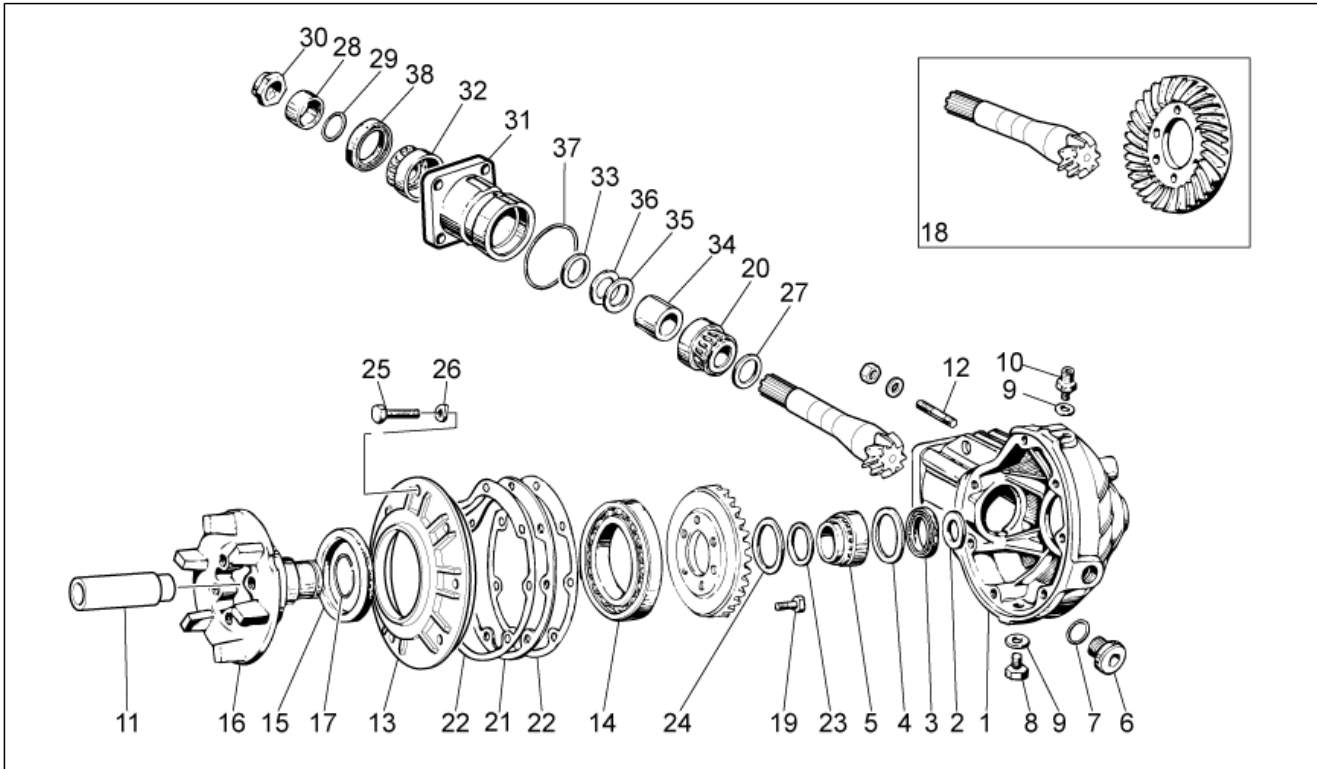

Groep	ENGINE
Code	34.10
Beschrijving	Transmission complete II
Revisie	1

Pos.	Code	Beschrijving	Aant.	Varianten
21	GU19355413	Dikte 1,6 mm	1	
22	GU19350700	Pakking	2	
23	GU19352300	Schraapring	1	
24	GU19353500	Schraapring	1	
25	GU19357660	Bout	7	
26	GU61270300	Elastische sluitring 8x15x0,3	7	
27	GU19355320	Dikte 1 mm	1	
27	GU19355321	Dikte 1,1 mm	1	
27	GU19355322	Dikte 1,2 mm	1	
27	GU19355323	Dikte 1,3 mm	1	
27	GU19355324	Dikte 1,4 mm	1	
27	GU19355325	Dikte 1,5 mm	1	
27	GU19355326	Dikte 1,6 mm	1	
27	GU19355327	Dikte 1,7 mm	1	
27	GU19355328	Dikte 1,8 mm	1	
27	GU19355329	Dikte 1,9 mm	1	
28	GU19356801	Afstandhouder	1	
29	GU90706188	Dichtingsring 18,77X1,78	1	
30	GU19356700	Moer	1	
31	GU20352421	Cover	1	
32	GU92249220	Rollager 20x47x14	1	
33	GU19355300	Dikte 1 mm	1	
33	GU19355301	Dikte 1,1 mm	1	
33	GU19355302	Dikte 1,2 mm	1	
33	GU19355303	Dikte 1,3 mm	1	
33	GU19355304	Dikte 1,4 mm	1	
33	GU19355305	Dikte 1,5 mm	1	
33	GU19355306	Dikte 1,6 mm	1