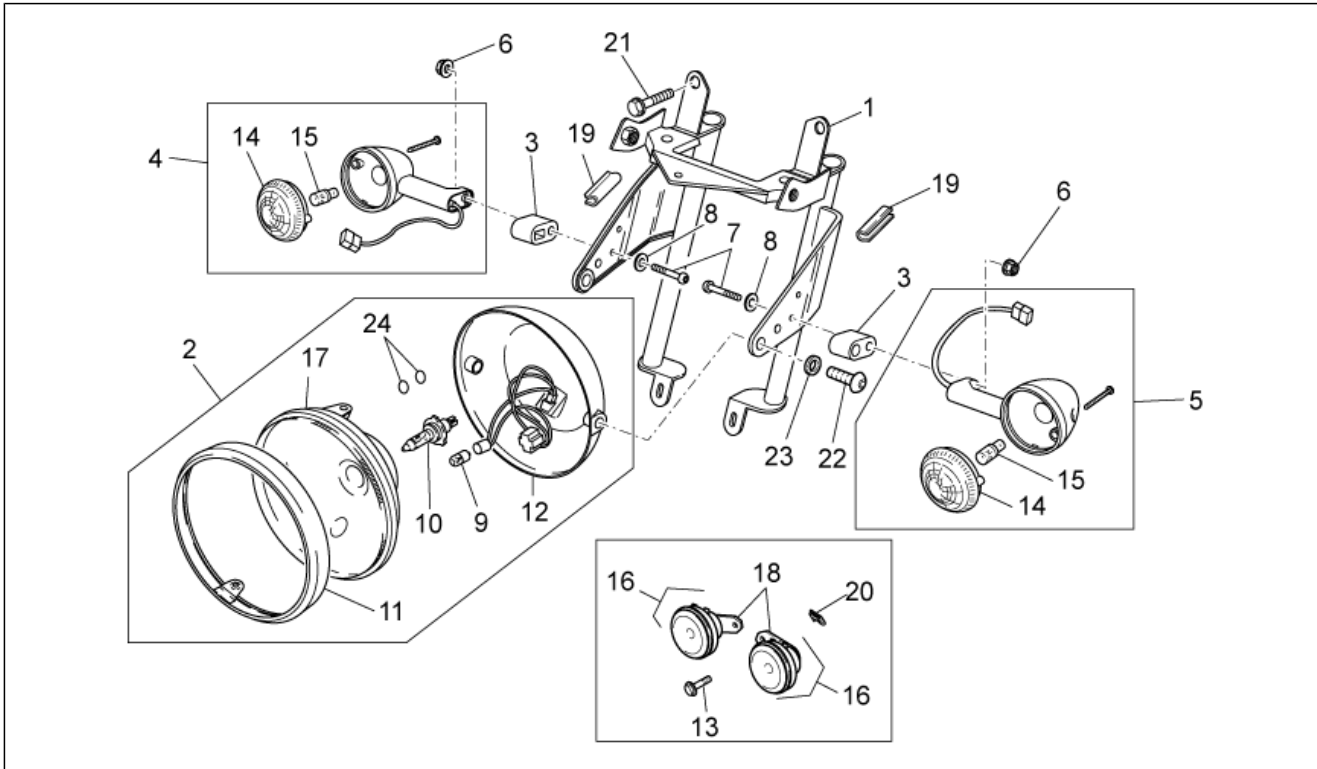

Groep	FRAME
Code	33.28
Beschrijving	Front lights
Revisie	1

Pos.	Code	Beschrijving	Aant.	Varianten
1	GU32506360	Steunbeugel licht	1	
2	978311	Voorlicht	1	
2	978662	Voorlicht m/o geleider li	1	LAND:Australië[AA]
3	GU32753410	Afstandhouder	2	
4	887826	Richt.aanw. voor.re/acht.li	1	
5	887827	Richt.aanw. voor.li/acht.re	1	
6	GU92787006	Moer blind M6x1	2	
7	GU98370655	Bolbout met binnenzeskant	2	
8	GU95021206	Sluitring	2	
9	292022	Lamp 12V-5W	1	
10	292723	Lamp H4 60/55W 12V	1	
11	640598	Moer verchr.	1	
12	981149	zwarte kap	1	
13	AP8152278	Zeskantbout geflenst M6x16	2	
14	B063735	Glas richtingaanw.	2	
15	GU93450126	Lamp oranje	2	
16	890979	Claxon	2	
17	GU06740400	Optische groep	1	
18	GU01744200	Beugel	6	
19	GU00823931055	Pakking	1	
20	254485	Spring plate M6	2	
21	GU98880540	Bout M10x40	2	
22	GU98692420	Binnenzeskantbout M8x20	2	
23	GU95005308	Sluitring 8,4x14,57x1,6	2	
24	883417	OR-ring	2