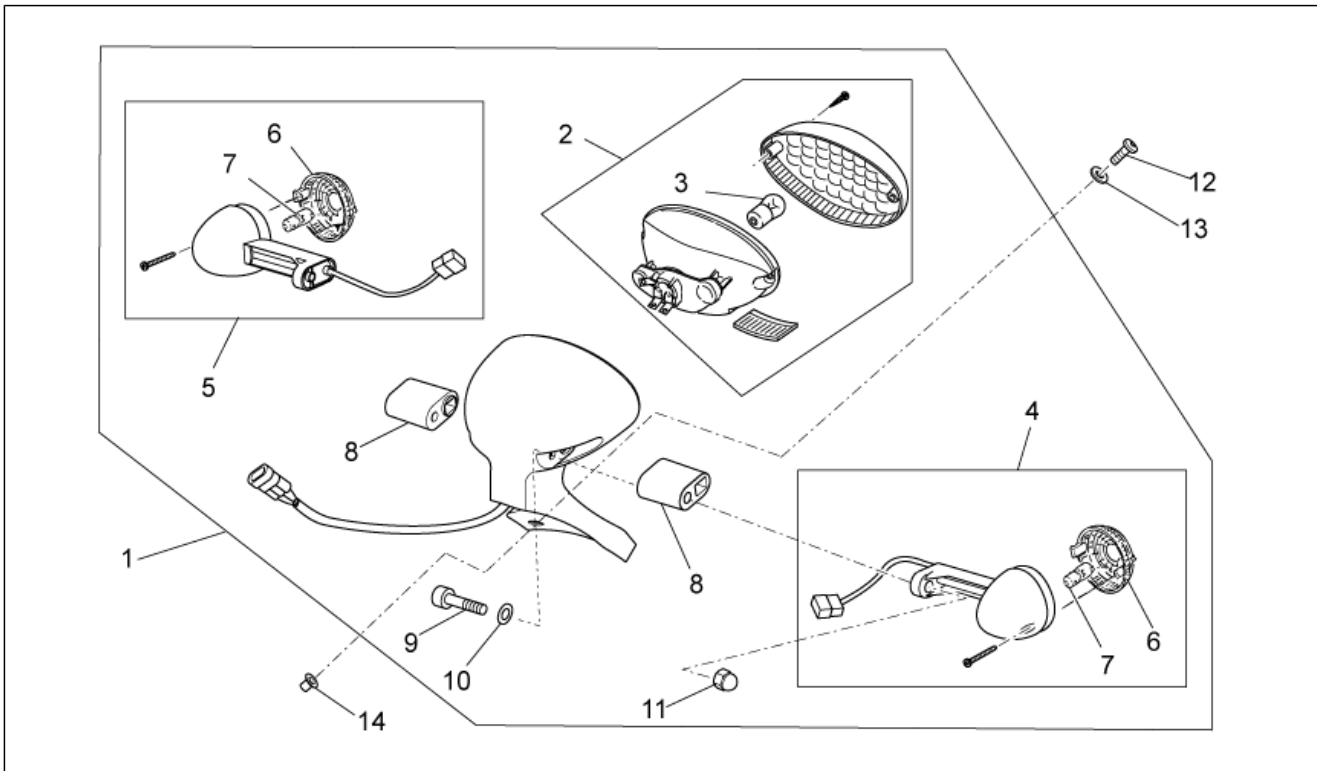

Groep	FRAME
Code	33.29
Beschrijving	Rear lights
Revisie	1

Pos.	Code	Beschrijving	Aant.	Varianten
1	2B001701	Achterlicht	1	
2	GU03740930	Achterlicht	1	
3	GU93450224	Lamp	1	
4	887826	Richt.aanw. voor.re/acht.li	1	
5	887827	Richt.aanw. voor.li/acht.re	1	
6	B063735	Glas richtingaanw.	1	
7	584332	Lamp 12V-10W	2	
8	GU32753410	Afstandhouder	2	
9	GU98370655	Bolbout met binnenzeskant	2	
10	GU95021206	Sluitring	2	
11	GU92787006	Moer blind M6x1	2	
12	GU98350215	Bolbout met binnenzeskant	3	
13	GU30577800	Sluitring in nylon 5,5X12X1	3	
14	GU93231605	Huls antitrilling	3