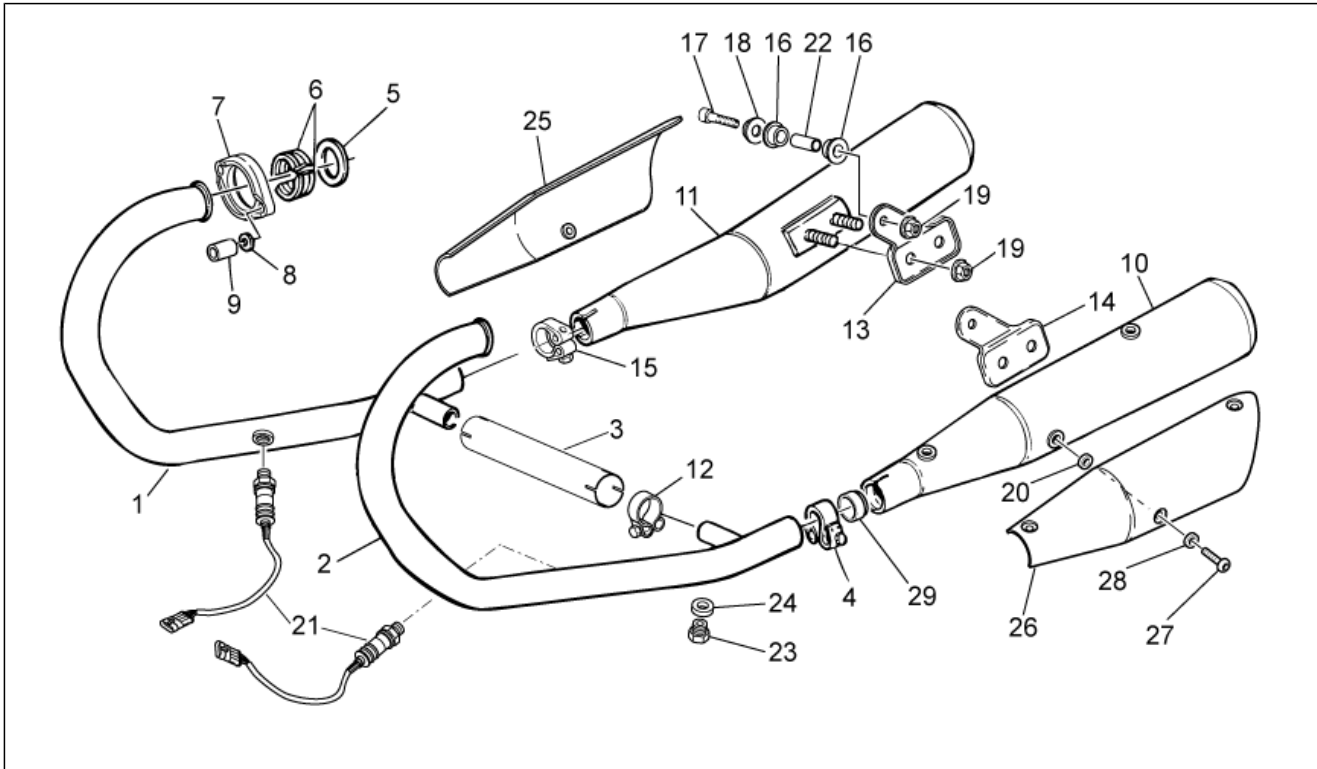

Groep	FRAME
Code	33.23
Beschrijving	Exhaust unit
Revisie	1

Pos.	Code	Beschrijving	Aant.	Varianten
1	2B000995	Collector uitlaat re	1	
2	2B000996	Collector uitlaat li	1	
3	B063022	Verbinding collectoren uitlaat	1	
4	978387	Band geluiddemper li	1	
5	GU19025280	Pakking	2	
6	GU19025460	Afstandhouder	4	
7	GU32121010	Moer	2	
8	GU03013800	Sluitring 6,4x12	4	
9	GU31121880	Moer	4	
10	2B001683	Geluiddemper re	1	
11	2B001681	Geluiddemper re	1	
12	978385	Klemmetje	2	
13	GU32128610	Plaat re	1	
14	GU32129010	Plaat li	1	
15	978386	Band geluiddemper re	1	
16	AP8144071	Rubbertje uitlaat	4	
17	GU98690440	Bout TCEI M8x40	2	
18	AP8134378	Huls bevestiging geluiddemper	2	
19	GU92640508	Moer M8	6	
20	AP8120870	Isolerende sluitring	6	
21	896110	Lambdasonde l.660 mm	2	
22	AP8121072	Afstandhouder	2	
23	GU98110007	Dop	2	
24	GU30109330	Pakking	2	
25	GU32121910	Bescherming re	1	
26	GU32121911	Bescherming li	1	
27	884043	Bolbout met binnenzeskant, geflenst M6x12	6	
28	GU95005306	Sluitring 6,4x13x1,5	6