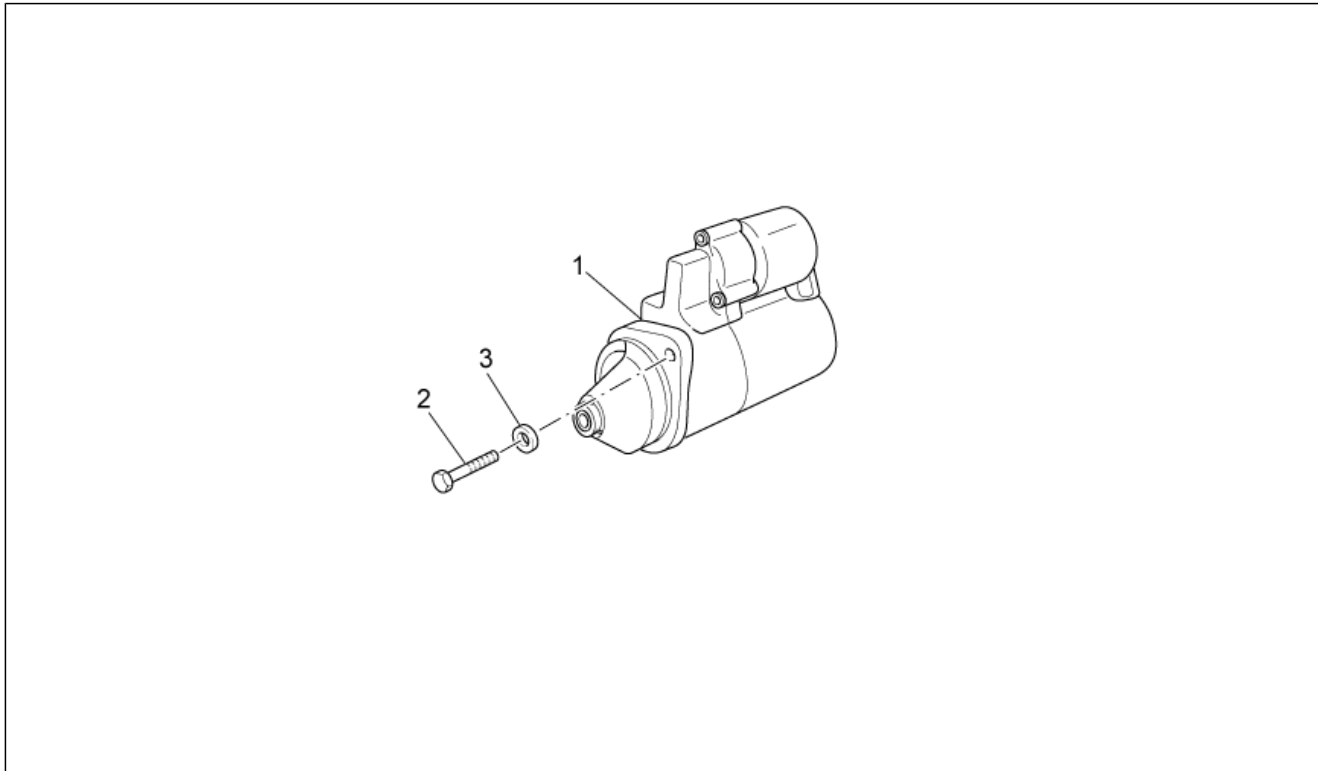

Groep	ENGINE
Code	34.46
Beschrijving	Starter motor
Revisie	1

Pos.	Code	Beschrijving	Aant.	Varianten
1	97729R	Startmotor	1	
2	GU92609408	Moer M8x1,25	1	
3	GU95008208	Sluitring 8,4X15X1,5	2