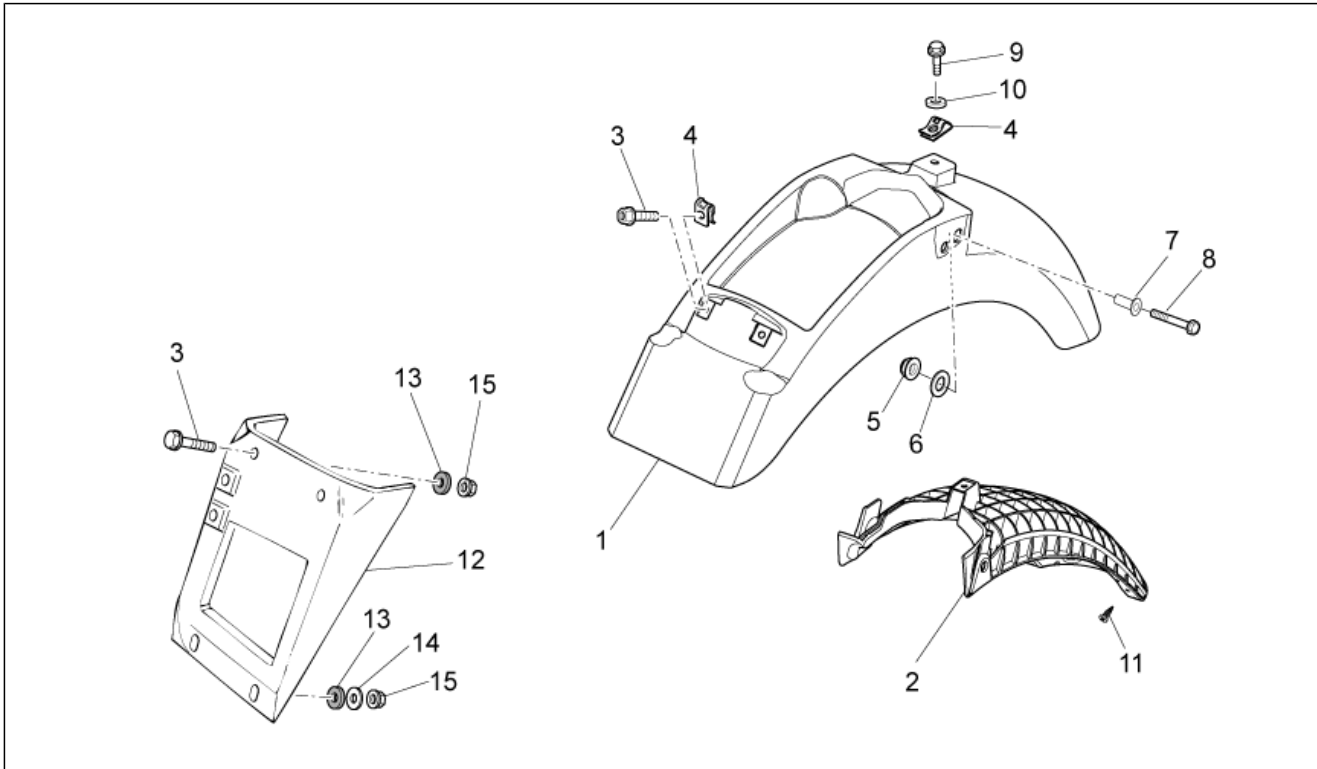

Groep	FRAME
Code	33.15
Beschrijving	Rear body I- Mudguard
Revisie	1

Pos.	Code	Beschrijving	Aant.	Varianten
1	97894600Y02	Spatbord acht.zwart	1	
2	978947	Versterking	1	
3	AP8152278	Zeskantbout geflenst M6x16	4	
4	254485	Spring plate M6	2	
5	GU92630108	Moer	2	
6	GU91120806	Afstandhouder	2	
7	GU95005310	Sluitring 8,4x18x2	2	
8	GU98370835	Bout	2	
9	AP8152279	Zeskantbout geflenst M6x20	2	
10	GU91180601	Afstandhouder 6,2x8x3	2	
11	AP8152329	Bout SWP kruiskop gefl. M5x20	3	
12	B063167	Spatbordjes	1	
13	AP8121032	Huls	4	
14	GU95100141	Sluitring 6,4x12x1,2	2	
15	AP8152299	Zelfborg.bout gefl. M6	4