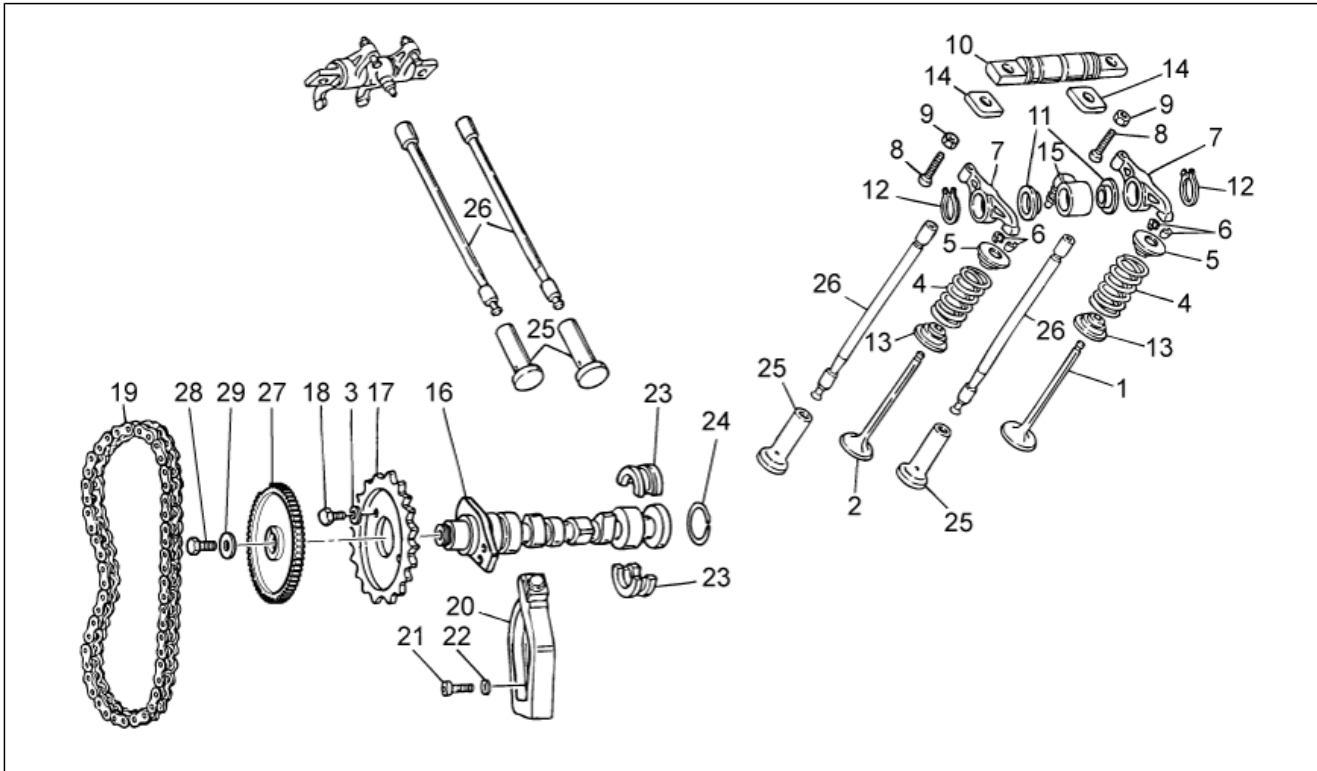

Groep	ENGINE
Code	34.38
Beschrijving	Timing system
Revisie	1

Pos.	Code	Beschrijving	Aant.	Varianten
1	2A000146	Aanzuigklep	2	
2	2A000147	Exhaust valve	2	
3	GU23217800	Sluitring veiligheid	2	
4	GU27037521	Veer	4	
5	GU31038015	Schijf bov.	4	
6	GU61038100	Halfconus	8	
7	GU19030500	Balanceringen	4	
8	GU19034000	Bout	4	
9	GU92602406	Moer M6x1	4	
10	GU19032080	Pin balancering	2	
11	GU32032310	Schraapring	4	
12	GU90271018	Seegerring	4	
13	GU31037015	Schijf ond.	4	
14	GU19032980	Dikte	4	
15	2B000579	Mof	2	
16	GU32053410	Nokkenas	1	
17	GU32054510	Raderw.distrib.	1	
18	GU61054900	Schroefbout	2	
19	GU19058021	Distributieketting	1	
20	GU19058220	Kettingspanner distr.	1	
21	GU98882316	Bout	1	
22	GU95129115	Sluitring	1	
23	GU19055700	Sector blokk.	2	
24	GU90353029	Elastische ring	1	
25	GU19045861	Kleplicht.	4	
26	GU31045015	Staaft balanceringen	4	
27	887528	Geluidswiel	1	
28	GU98054422	Bout M8x22	1