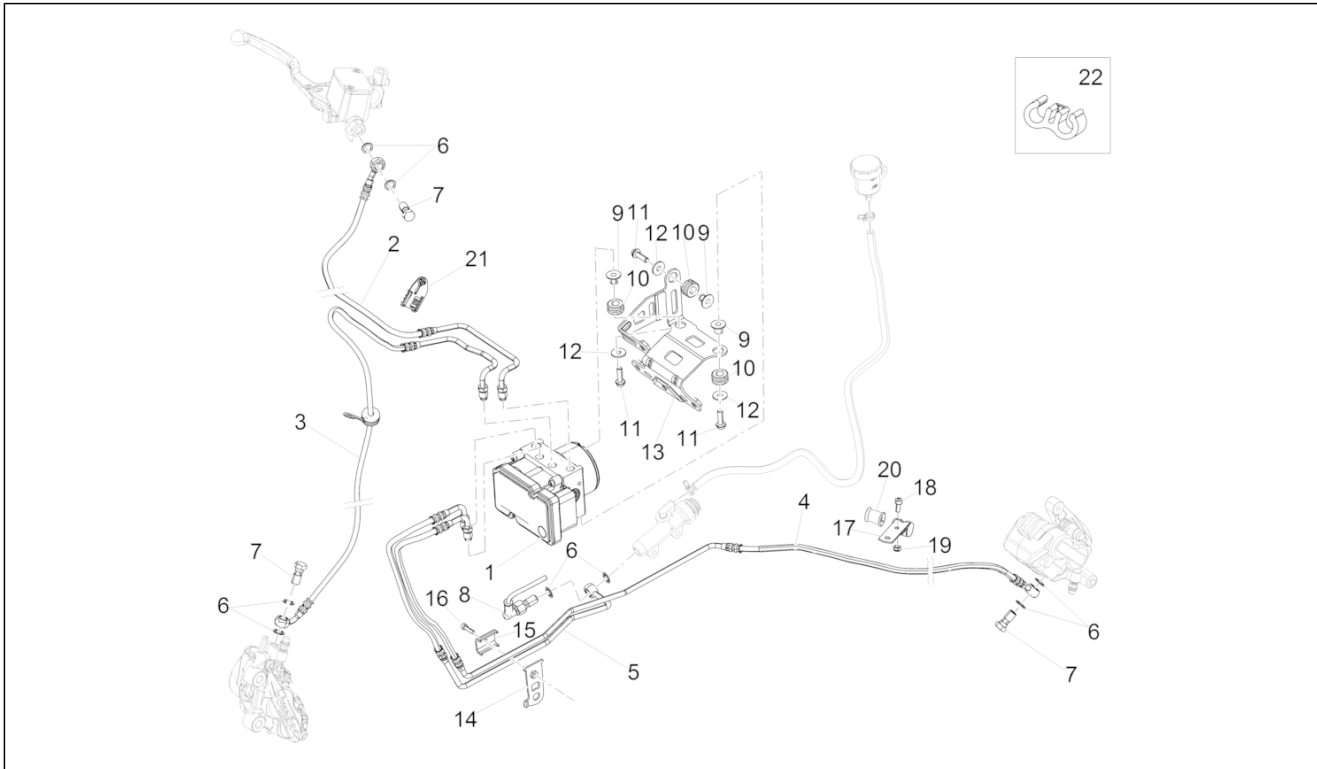

Groep	FRAME
Code	33.53
Beschrijving	Reminstallatie ABS
Revisie	1

Pos.	Code	Beschrijving	Aant.	Varianten
1	2D000102	Centrale ABS	1	
2	2B001258	Leiding voorrem pomp-Hecu ABS	1	
3	2B001558	Leiding tangen voor. centrale ABS	1	
4	2B001556	Leiding tang achter. centrale ABS	1	
5	2B001620	Leiding pomp achter. centrale ABS	1	
6	AP8113004	Sluitring 10x14x1,6*	8	
7	AP8113003	Bout olieleiding *	4	
8	854973	Stopschakelaar	1	
9	AP8221023	'T'-vormige huls	3	
10	AP8120030	Rubbetje	3	
11	AP8152279	Zeskantbout geflenst M6x20	3	
12	AP8150015	Sluitring 6,6x18x1,6*	3	
13	2B001016	Houder centrale ABS	1	
14	2B001564	Steunplaat remleiding	1	
15	2B001614	Bevest.plaat buizen	1	
16	959559	Binnenzeskantbout M4x16	1	
17	GU03658330	Klemmetje	1	
18	895709	Binnenzeskantbout M5x12	1	
19	AP8150451	Zelfborg. moer laag	1	
20	GU03658201	Ring	1	
21	2B001570	Houder remleiding	1	
22	2B000276	Kram	2