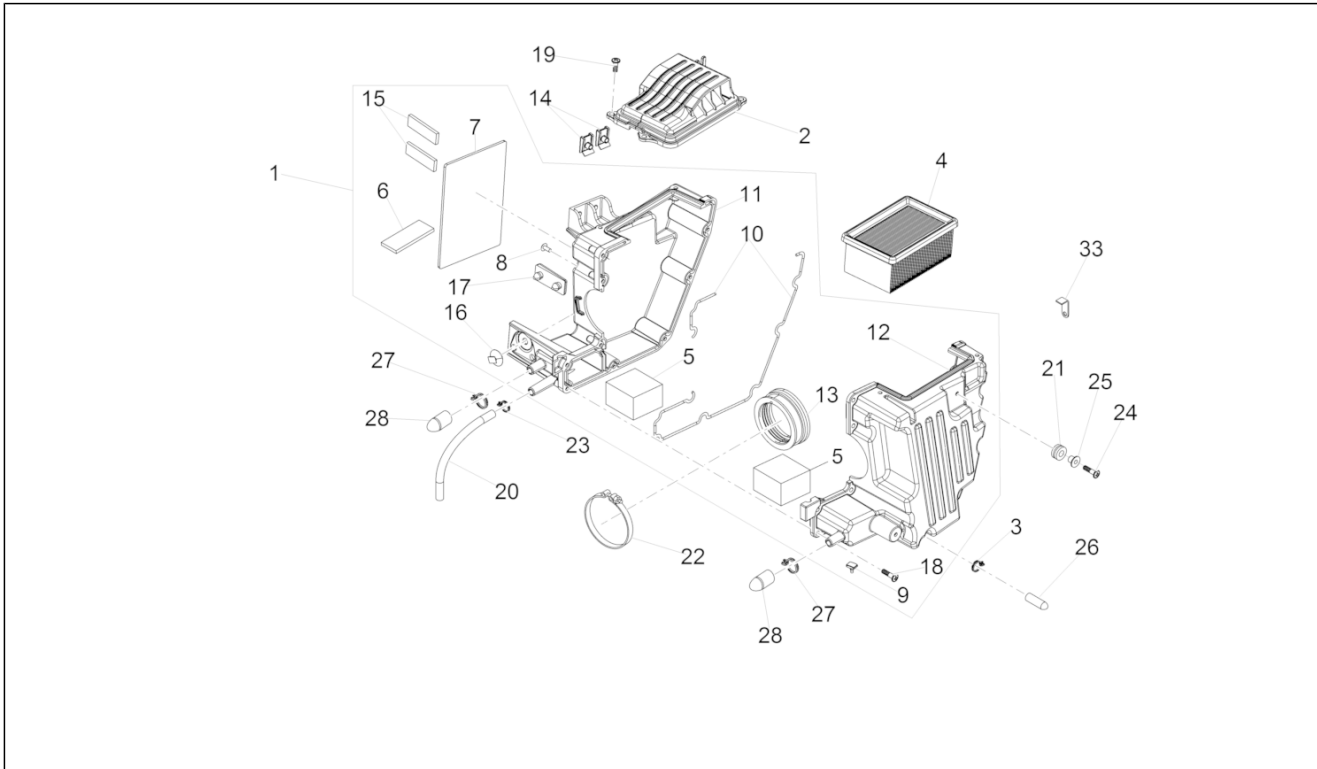

Groep	FRAME
Code	33.52
Beschrijving	Air box II
Revisie	1

Pos.	Code	Beschrijving	Aant.	Varianten
1	8878421	Filterkist cpl.	1	
2	887843	Bedekking luchtfilter	1	
3	AP8201358	Klemmetje D 11,9	1	
4	AP8104924	Luchtfilter	1	
5	AP8104525	Filter blow-by	2	
6	883127	Rubber 5mm	1	
7	AP8144553	Rubber	1	
8	AP8120876	Sluitdop	2	
9	AP8120455	Rubbetje	1	
10	AP8120615	Pakking D3	2	
11	887844	Schaal re filterhuis	1	
12	887845	Schaal li filterhuis	1	
13	887815	Aanzuigingsmof	1	
14	254485	Spring plate M6	2	
15	AP8144538	Pakking	2	
16	890760	Steun connector	1	
17	AP8144729	Buffer eindeloop standaard	1	
18	AP8152329	Bout SWP kruiskop gefl. M5x20	9	
19	AP8150509	Zelftap. bout 5x14	4	
20	AP8120772	Ontluchtingsbuis	1	
21	GU91551010	Rubbetje	2	
22	GU93305061	Klemmetje 61/65,5	1	
23	AP8102766	Klemmetje	3	
24	AP8152329	Bout SWP kruiskop gefl. M5x20	2	
25	AP8221023	'T'-vormige huls	2